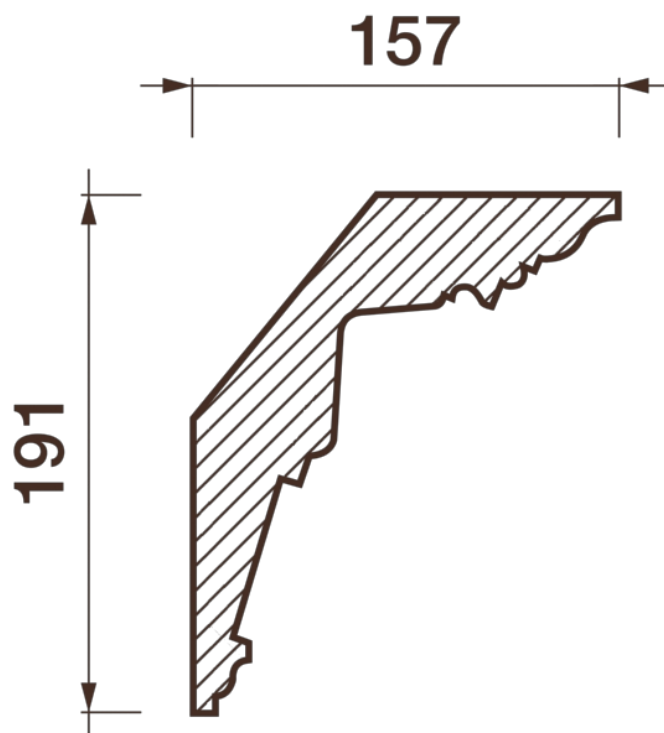

Карниз гладкий Кт-365 СФБ

1. Изделия изготавливаются в соответствии с
ТУ 23.61.12-002-17642174-2023

2. Изделия соответствуют требованиям ГОСТ Р 58757-2019

«ИЗДЕЛИЯ: ДЕКОРАТИВНЫЙ ОБЛИЦОВОЧНЫЙ ЭЛЕМЕНТ ДЛЯ ФАСАДОВ ЗДАНИЙ»

8 (495) 150-21-95

8 (800) 707-52-95

info@dikart.ru

Высота - 191 мм

Ширина - 157 мм

Материал - стеклофибробетон