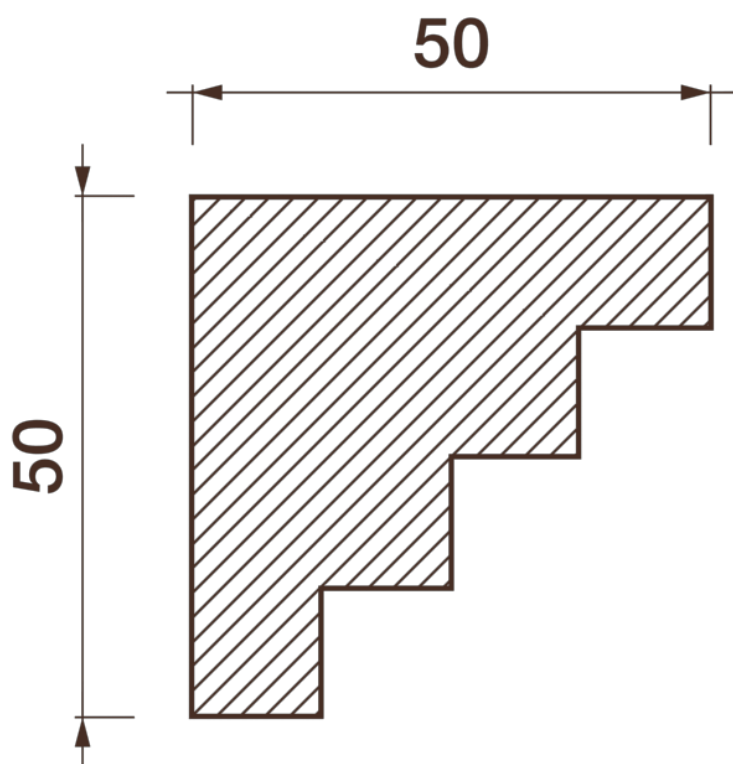

Карниз гладкотянутый Кт-15

Гладкий карниз подчеркнет уникальность и стиль проделанного ремонта. Отличный декор, деталь, элемент, скрывающий стыки стен и потолка.

ДИКАРТ

ЗАВОД ГИПСОВОЙ ЛЕПНИНЫ

8 (495) 150-21-95

8 (800) 707-52-95

info@dikart.ru

Высота - 50 мм
Ширина - 50 мм
Длина - 1 м.п.
Материал - гипс