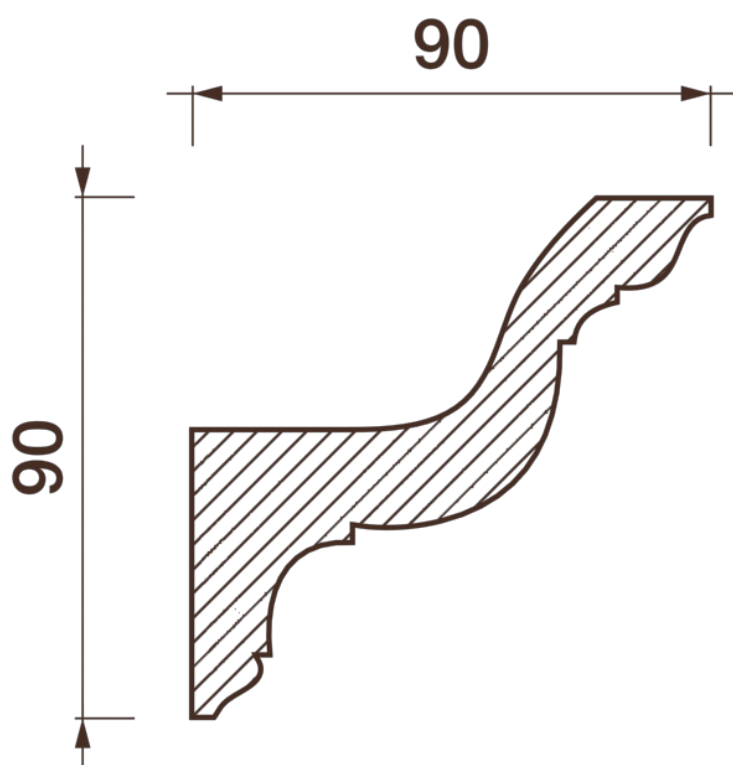

Карниз гладкотянутый Кс-1

Световой карниз — элемент оформления для оригинального дизайна помещения. Помогут улучшить пространство, создать по-особенному оригинальное освещение в помещении.

ДИКАРТ

ЗАВОД ГИПСОВОЙ ЛЕПНИНЫ

8 (495) 150-21-95

8 (800) 707-52-95

info@dikart.ru

Высота - 90 мм
Ширина - 90 мм
Длина - 1 м.п.
Материал - гипс