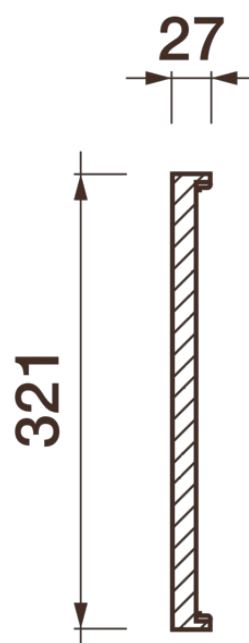

## Фриз Дф-218

Гипсовый фриз - декоративный орнамент в виде горизонтальной полосы, прекрасно преобразует интерьер своим дополнением.

# ДИКАРТ

ЗАВОД ГИПСОВОЙ ЛЕПНИНЫ

8 (495) 150-21-95

8 (800) 707-52-95

info@dikart.ru

Высота - 321 мм

Ширина - 27 мм

Материал - гипс