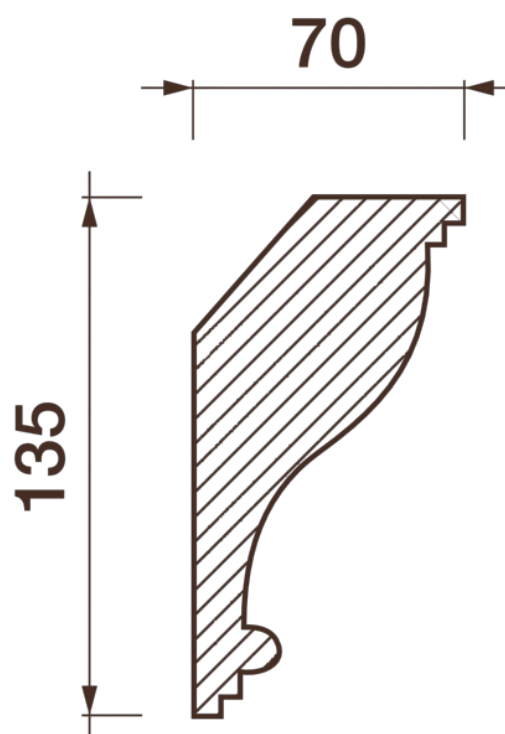

Карниз гладкотянутый Кт-351

Гладкий карниз подчеркнет уникальность и стиль проделанного ремонта. Отличный декор, деталь, элемент, скрывающий стыки стен и потолка.

ДИКАРТ

ЗАВОД ГИПСОВОЙ ЛЕПНИНЫ

8 (495) 150-21-95

8 (800) 707-52-95

info@dikart.ru

Высота - 135 мм

Ширина - 70 мм

Длина - 1 м.п.

Материал - гипс