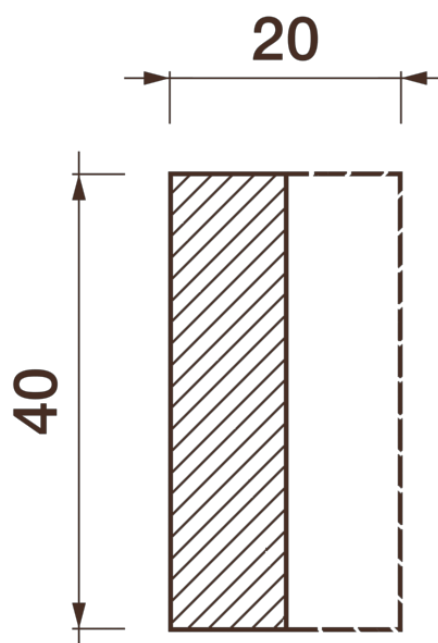

Фриз Дф-203

Гипсовый фриз - декоративный орнамент в виде горизонтальной полосы, прекрасно преобразует интерьер своим дополнением.

ДИКАРТ

ЗАВОД ГИПСОВОЙ ЛЕПНИНЫ

8 (495) 150-21-95

8 (800) 707-52-95

info@dikart.ru

Высота - 40 мм
Ширина - 20 мм

Материал - гипс