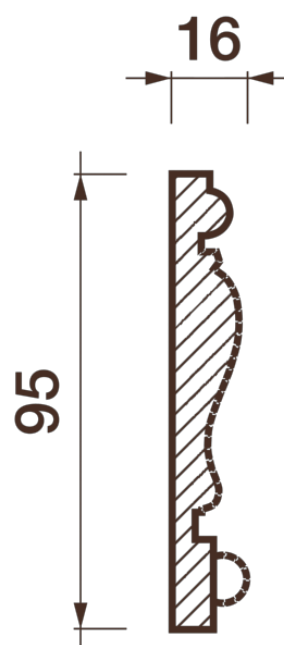

Фриз Дф-159

Гипсовый фриз - декоративный орнамент в виде горизонтальной полосы, прекрасно преобразует интерьер своим дополнением.

ДИКАРТ

ЗАВОД ГИПСОВОЙ ЛЕПНИНЫ

8 (495) 150-21-95

8 (800) 707-52-95

info@dikart.ru

Высота - 95 мм
Ширина - 16 мм
Длина - 1 м.п.
Материал - гипс