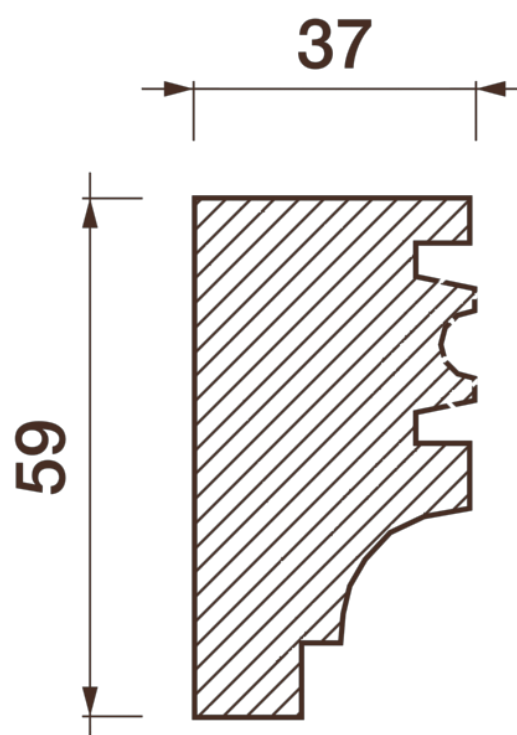

Карниз с рисунком Дк-237

Карниз с орнаментом (рисунком) — идеальные элементы для декорирования помещений в местах стыка вертикальной и горизонтальной поверхности. Придают изящество всему помещению.

ДИКАРТ

ЗАВОД ГИПСОВОЙ ЛЕПНИНЫ

8 (495) 150-21-95

8 (800) 707-52-95

info@dikart.ru

Высота - 59 мм
Глубина - 37 мм
Длина - 1 м.п.
Материал - гипс