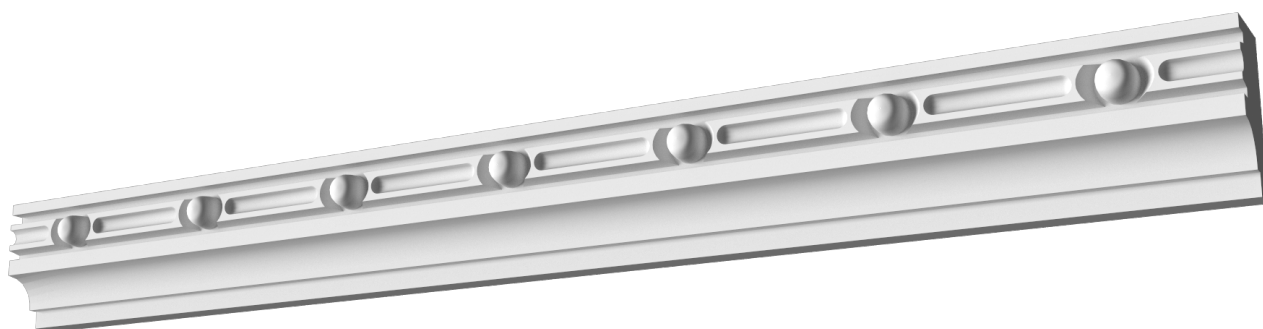

Карниз с рисунком Дк-237

Карниз с орнаментом (рисунком) — идеальные элементы для декорирования помещений в местах стыка вертикальной и горизонтальной поверхности. Придают изящество всему помещению.

ДИКАРТ

ЗАВОД ГИПСОВОЙ ЛЕПНИНЫ

8 (495) 150-21-95

8 (800) 707-52-95

info@dikart.ru

Высота - 59 мм
Глубина - 37 мм
Длина - 1 м.п.
Материал - гипс