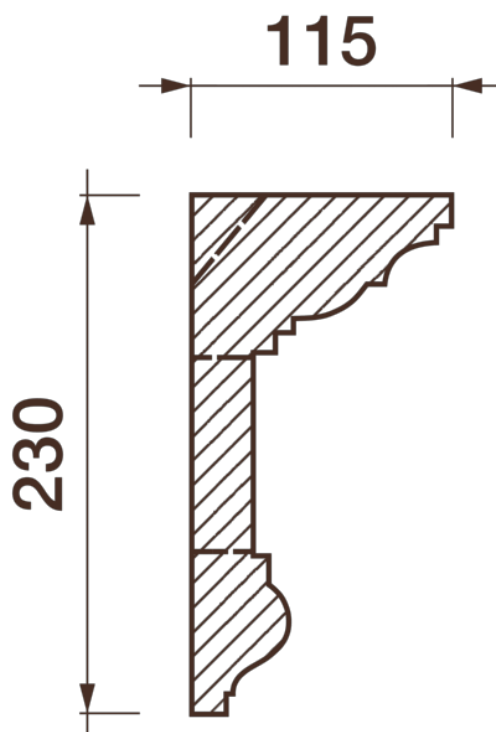

## Карниз с рисунком Дк-408

Карниз с орнаментом (рисунком) — идеальные элементы для декорирования помещений в местах стыка вертикальной и горизонтальной поверхности. Придают изящество всему помещению.

# ДИКАРТ

ЗАВОД ГИПСОВОЙ ЛЕПНИНЫ

8 (495) 150-21-95

8 (800) 707-52-95

info@dikart.ru

❶ Дк-407 (230Нх115мм)

❷ КТ-692 (230Нх115мм)

Высота - 230 мм

Глубина - 115 мм

Длина - 1 м.п.

Материал - гипс

# Карниз с рисунком Дк-408