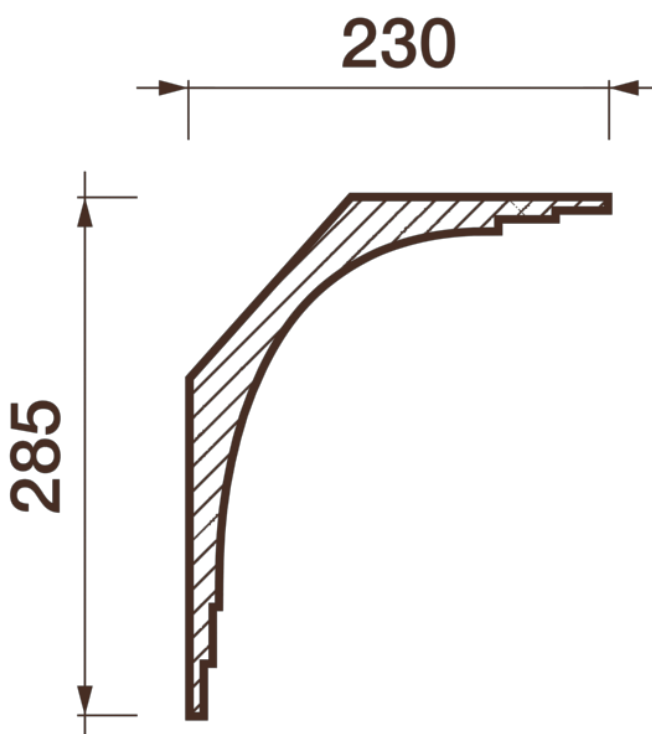

## Карниз гладкотянутый Кт-665

Гладкий карниз подчеркнет уникальность и стиль проделанного ремонта. Отличный декор, деталь, элемент, скрывающий стыки стен и потолка.

# ДИКАРТ

ЗАВОД ГИПСОВОЙ ЛЕПНИНЫ

8 (495) 150-21-95

8 (800) 707-52-95

info@dikart.ru

Высота - 285 мм  
Ширина - 230 мм  
Длина - 1 м.п.  
Материал - гипс