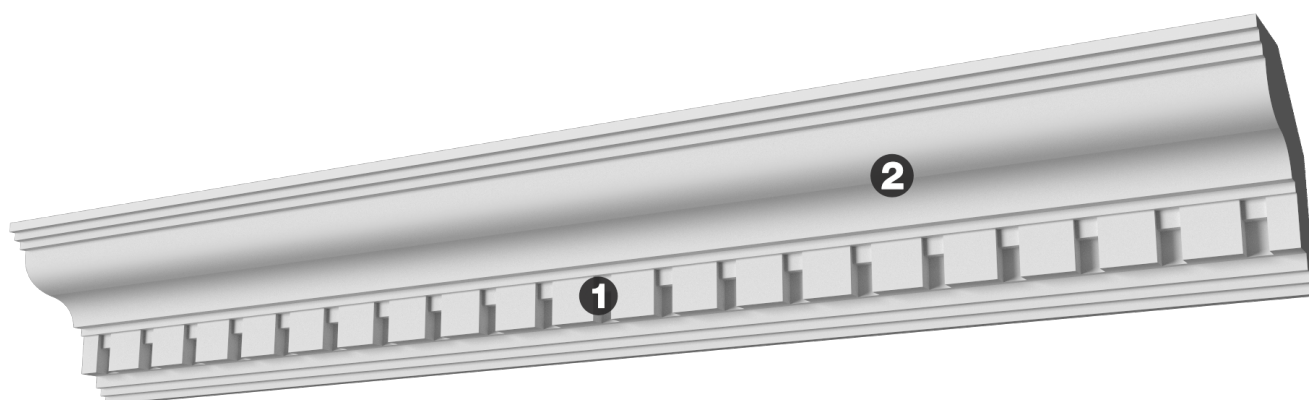

Карниз с рисунком Дк-161

Карниз с орнаментом (рисунком) — идеальные элементы для декорирования помещений в местах стыка вертикальной и горизонтальной поверхности. Придают изящество всему помещению.

ДИКАРТ

ЗАВОД ГИПСОВОЙ ЛЕПНИНЫ

8 (495) 150-21-95

8 (800) 707-52-95

info@dikart.ru

- ❶ Дп-39 (25Нх13мм)
- ❷ КТ-260 (90Нх80мм)

Высота - 90 мм
Глубина - 80 мм
Длина - 1 м.п.
Материал - гипс