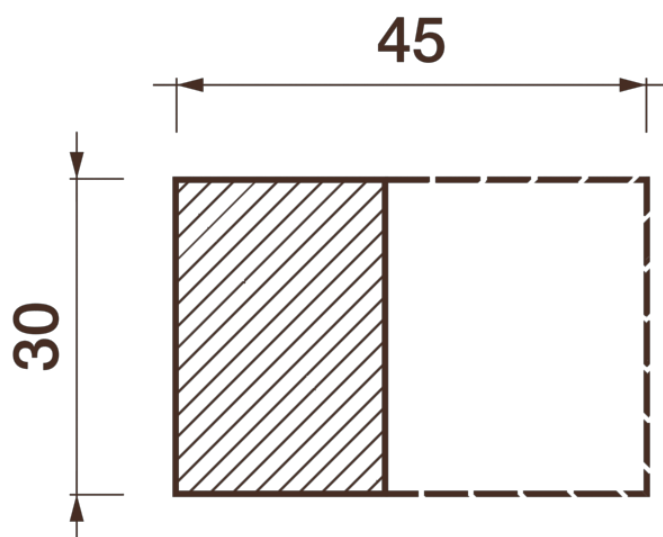

Порезка Дп-174

Порезка — элемент оформления помещения, который оценит ценитель красоты. С помощью порезки можно провести разделение оттенков и фактур отделочных материалов. Еще можно применить как вставку в потолочный карниз.

ДИКАРТ

ЗАВОД ГИПСОВОЙ ЛЕПНИНЫ

8 (495) 150-21-95

8 (800) 707-52-95

info@dikart.ru

Высота - 30 мм
Ширина - 45 мм

Материал - гипс