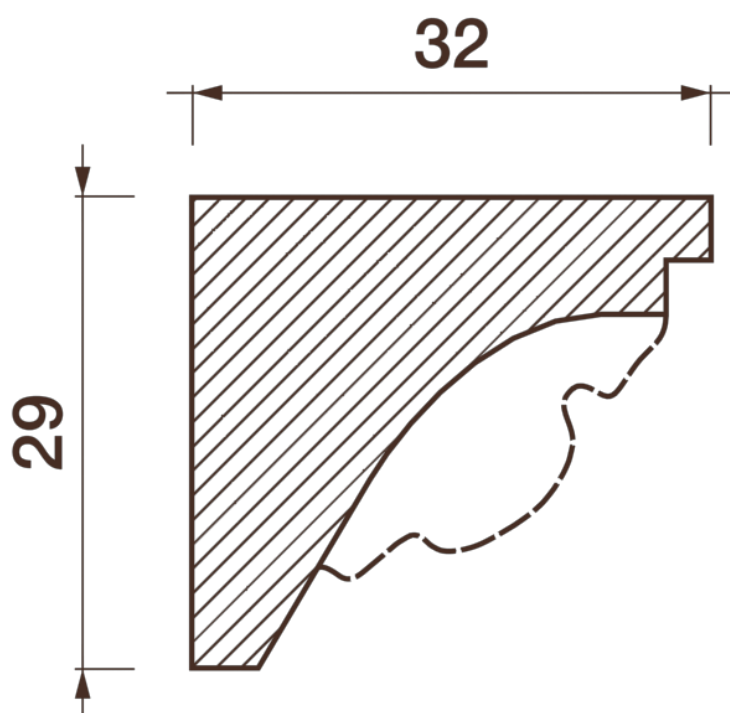

Карниз с рисунком Дк-27

Карниз с орнаментом (рисунком) — идеальные элементы для декорирования помещений в местах стыка вертикальной и горизонтальной поверхности. Придают изящество всему помещению.

ДИКАРТ

ЗАВОД ГИПСОВОЙ ЛЕПНИНЫ

8 (495) 150-21-95

8 (800) 707-52-95

info@dikart.ru

Высота - 29 мм
Глубина - 32 мм
Длина - 1 м.п.
Материал - гипс