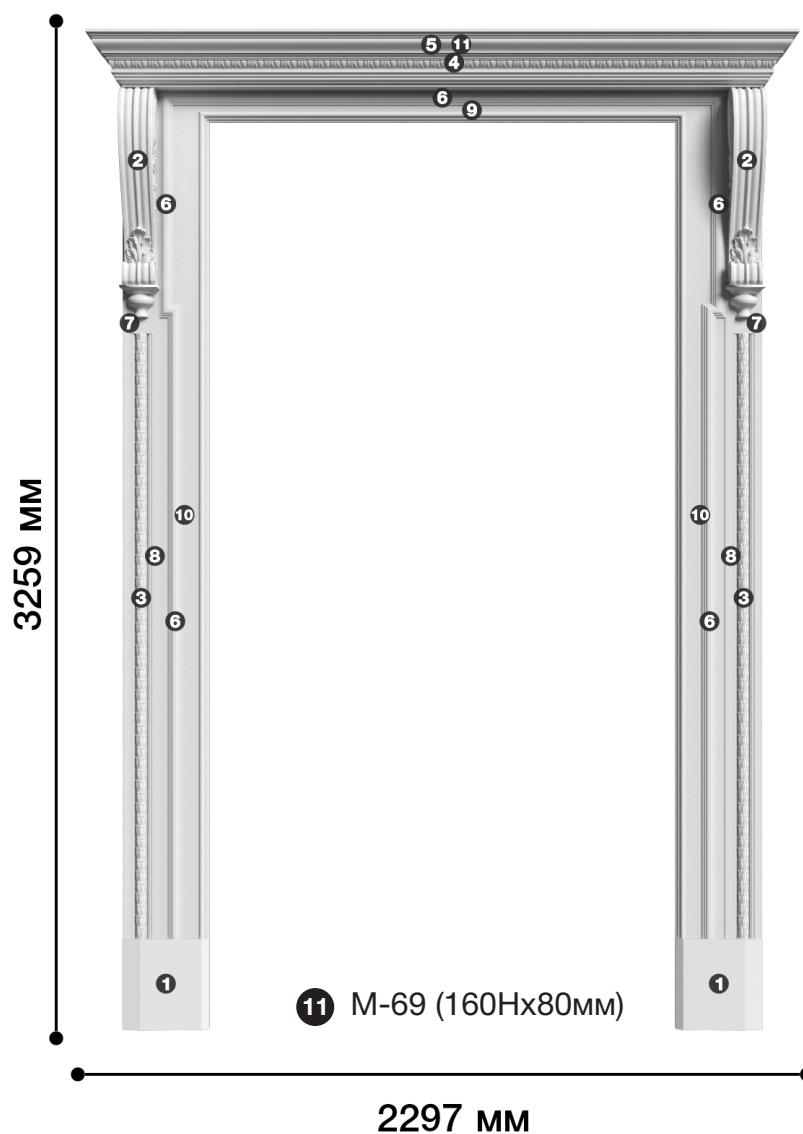

Портал-4

Декоративный портал — оформление дверного проёма, конструкция из гипсовых элементов, выполненная в оригинальном стиле.

ДИКАРТ

ЗАВОД ГИПСОВОЙ ЛЕПНИНЫ

8 (495) 150-21-95

8 (800) 707-52-95

info@dikart.ru

- ❶ Дбп-6 (300x285x35мм)
- ❷ Дкн-34 (748x123x126мм)
- ❸ Дп-18 (40Нx20мм)
- ❹ Дп-32 (29Нx23мм)
- ❺ Кт-347 (150Нx100мм)
- ❻ М-296 (45Нx15мм)
- ❼ М-65 (122Нx20мм)
- ❽ М-66 (122Нx20мм)
- ❾ М-67 (100Нx25мм)
- ❿ М-68 (163Нx25мм)

❾ М-69 (160Нx80мм)

Высота - 3259 мм
Ширина - 2297 мм
Глубина - 181 мм
Материал - гипс