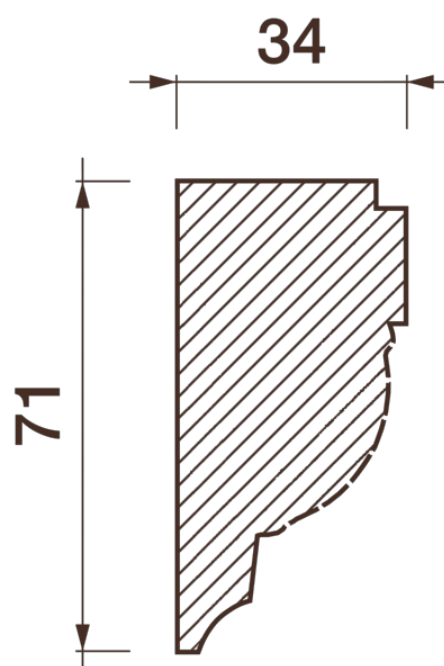

Порезка Дп-84

Порезка — элемент оформления помещения, который оценит ценитель красоты. С помощью порезки можно провести разделение оттенков и фактур отделочных материалов. Еще можно применить как вставку в потолочный карниз.

ДИКАРТ

ЗАВОД ГИПСОВОЙ ЛЕПНИНЫ

8 (495) 150-21-95

8 (800) 707-52-95

info@dikart.ru

Высота - 71 мм
Ширина - 34 мм

Материал - гипс