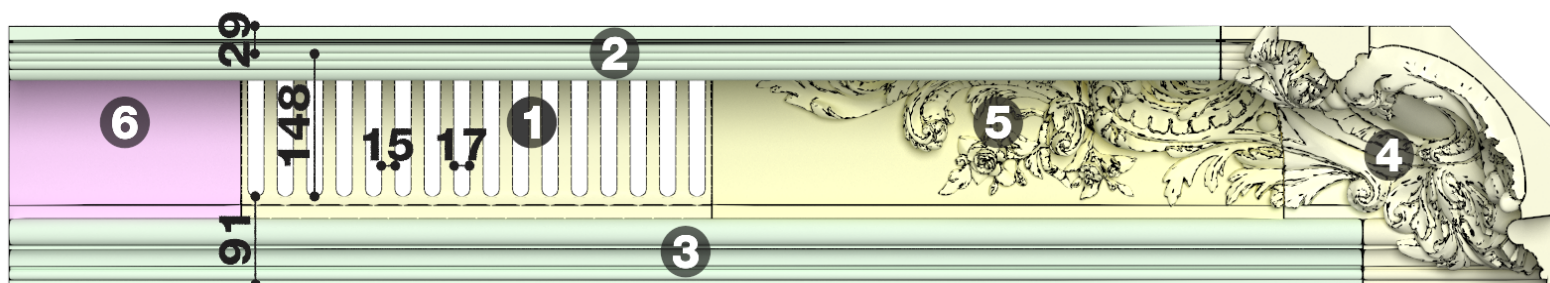

Карниз с рисунком Дк-200

ДИКАРТ

ЗАВОД ГИПСОВОЙ ЛЕПНИНЫ

8 (495) 150-21-95

8 (800) 707-52-95

info@dikart.ru

- ❶ Дк-321 (201Нх202мм)
- ❷ М-294 (98Нх57мм)
- ❸ М-293 (68Нх54мм)
- ❹ Дк-200, угловой картуш (269Нх362х360мм)
- ❺ Дк-200, левая ветвь (201Нх615х212мм)
- ❻ КТ-626 (201Нх202мм)