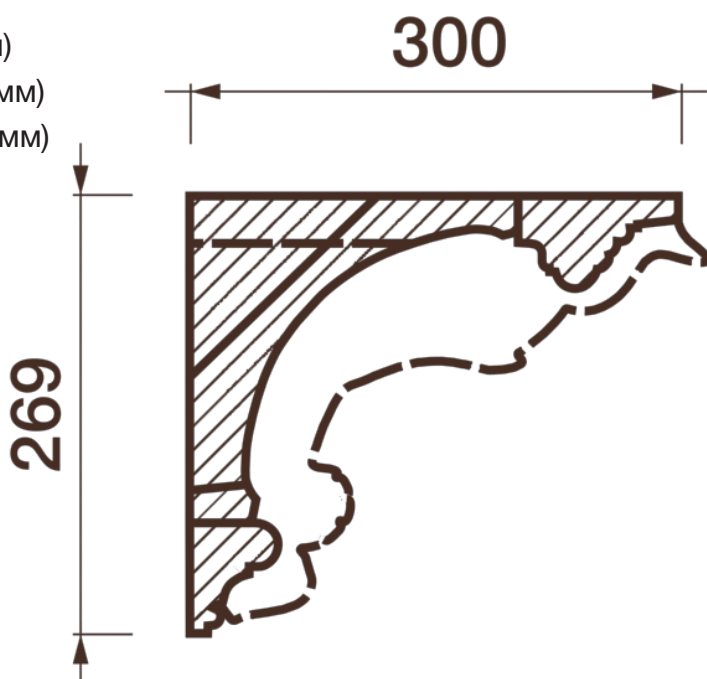

## Карниз с рисунком Дк-200

Карниз с орнаментом (рисунком) — идеальные элементы для декорирования помещений в местах стыка вертикальной и горизонтальной поверхности. Придают изящество всему помещению.

# ДИКАРТ

ЗАВОД ГИПСОВОЙ ЛЕПНИНЫ

8 (495) 150-21-95

8 (800) 707-52-95

info@dikart.ru

- ❶ Дк-200, кронштейн (269Нх763х320мм)
- ❷ Дк-200, левая ветвь (201Нх615х212мм)
- ❸ Дк-200, правая ветвь (201Нх606х214мм)
- ❹ Дк-200, прямой картуш (269Нх266х314мм)
- ❺ Дк-200, угловой картуш (269Нх362х360мм)
- ❻ Дк-321 (201Нх202мм)
- ❼ КТ-626 (201Нх202мм)
- ❽ М-293 (68Нх54мм)
- ❾ М-294 (98Нх57мм)

Высота - 269 мм  
Глубина - 300 мм

Материал - гипс

# ДИКАРТ

ЗАВОД ГИПСОВОЙ ЛЕПНИНЫ

8 (495) 150-21-95

8 (800) 707-52-95

info@dikart.ru

- ❶ Дк-321 (201Нх202мм)
- ❷ М-294 (98Нх57мм)
- ❸ М-293 (68Нх54мм)
- ❹ Дк-200, угловой картуш (269Нх362х360мм)
- ❺ Дк-200, левая ветвь (201Нх615х212мм)
- ❻ КТ-626 (201Нх202мм)