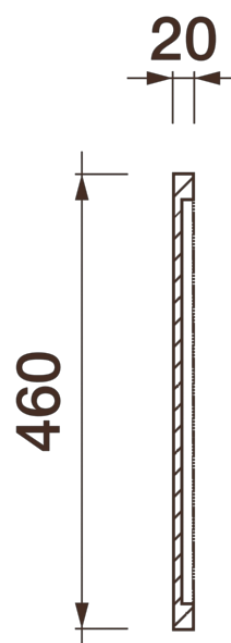

Фриз Дф-302

Гипсовый фриз - декоративный орнамент в виде горизонтальной полосы, прекрасно преобразует интерьер своим дополнением.

ДИКАРТ

ЗАВОД ГИПСОВОЙ ЛЕПНИНЫ

8 (495) 150-21-95

8 (800) 707-52-95

info@dikart.ru

Высота - 460 мм

Ширина - 20 мм

Материал - гипс