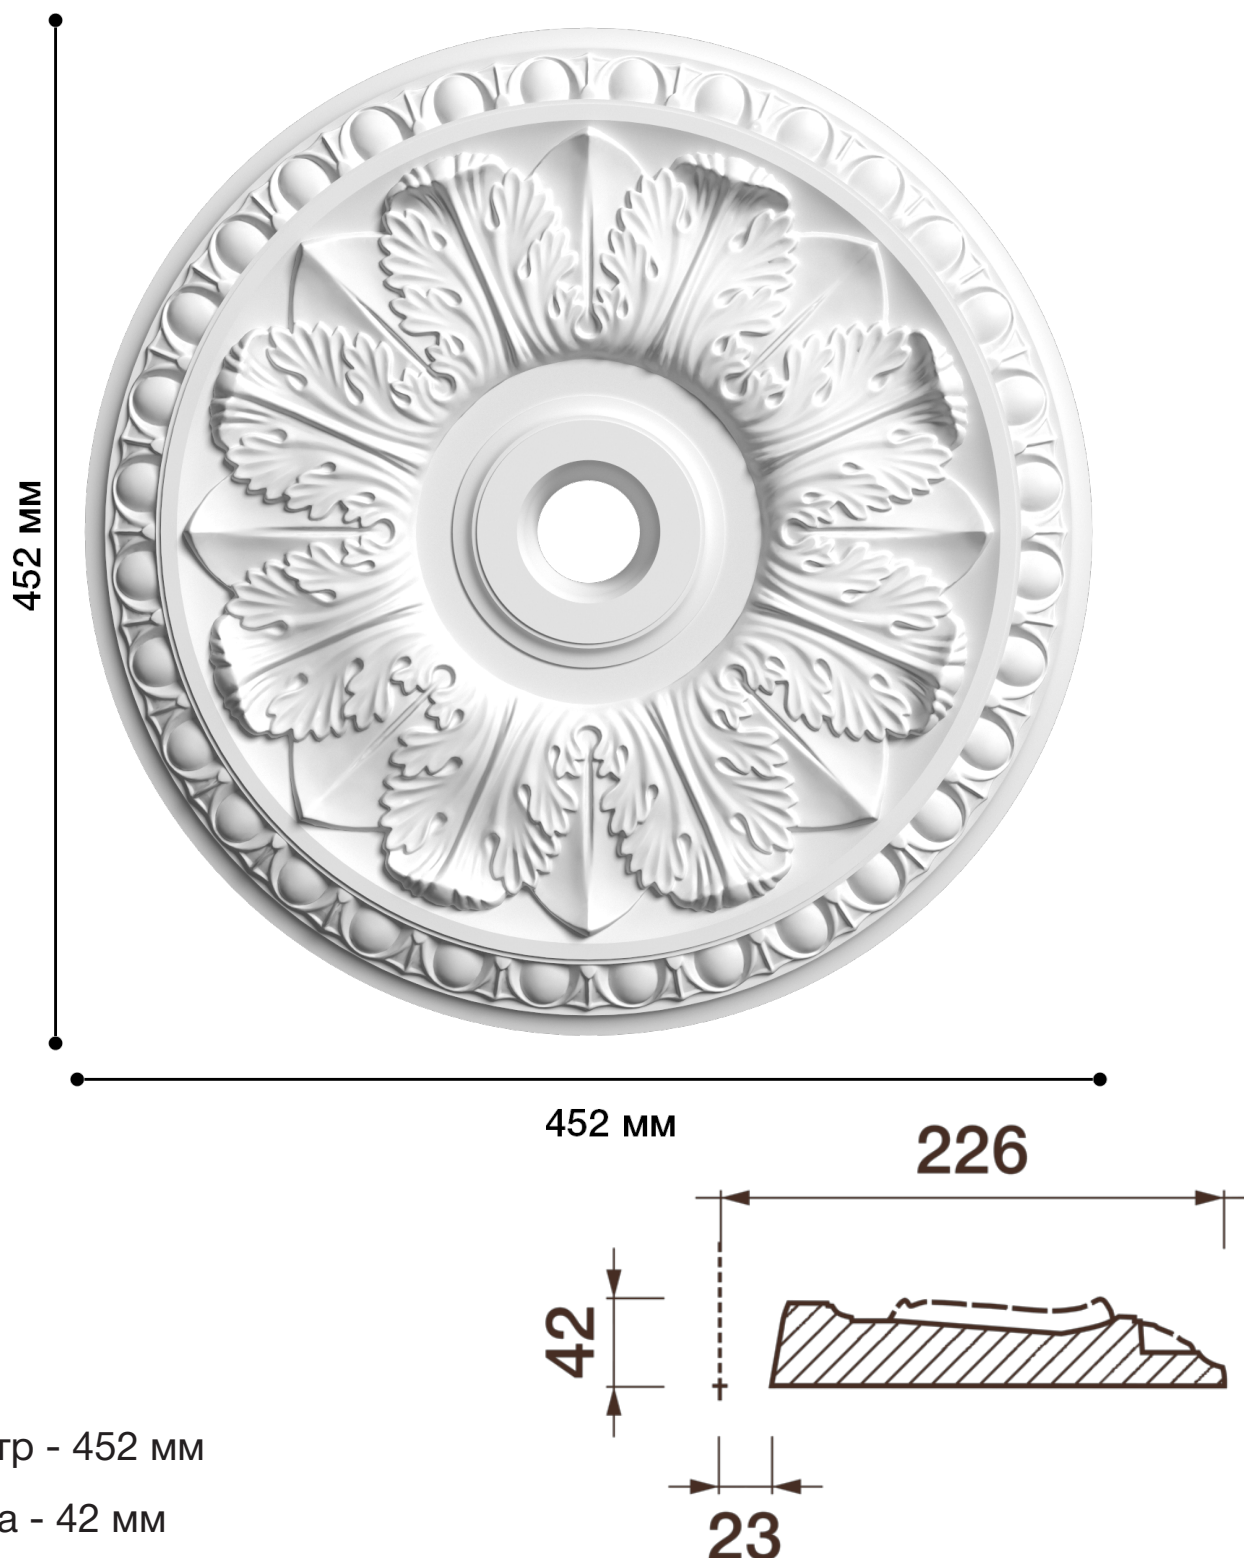

## Потолочная розетка Др-41

Розетка из гипса является центром потолочной композиции, оформляет пространство и прекрасно украшает любой интерьер.

# ДИКАРТ

ЗАВОД ГИПСОВОЙ ЛЕПНИНЫ

8 (495) 150-21-95

8 (800) 707-52-95

info@dikart.ru

Диаметр - 452 мм

Глубина - 42 мм

Отверстие - min Ø 46 мм

Материал - гипс