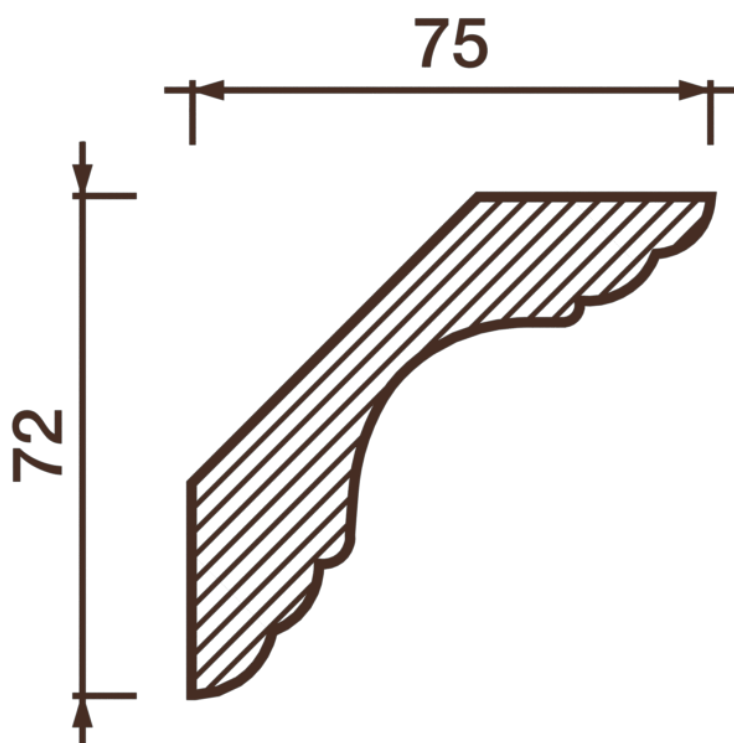

Карниз гладкотянутый Кт-502

Гладкий карниз подчеркнет уникальность и стиль проделанного ремонта. Отличный декор, деталь, элемент, скрывающий стыки стен и потолка.

ДИКАРТ

ЗАВОД ГИПСОВОЙ ЛЕПНИНЫ

8 (495) 150-21-95

8 (800) 707-52-95

info@dikart.ru

Высота - 72 мм
Ширина - 75 мм
Длина - 1 м.п.
Материал - гипс