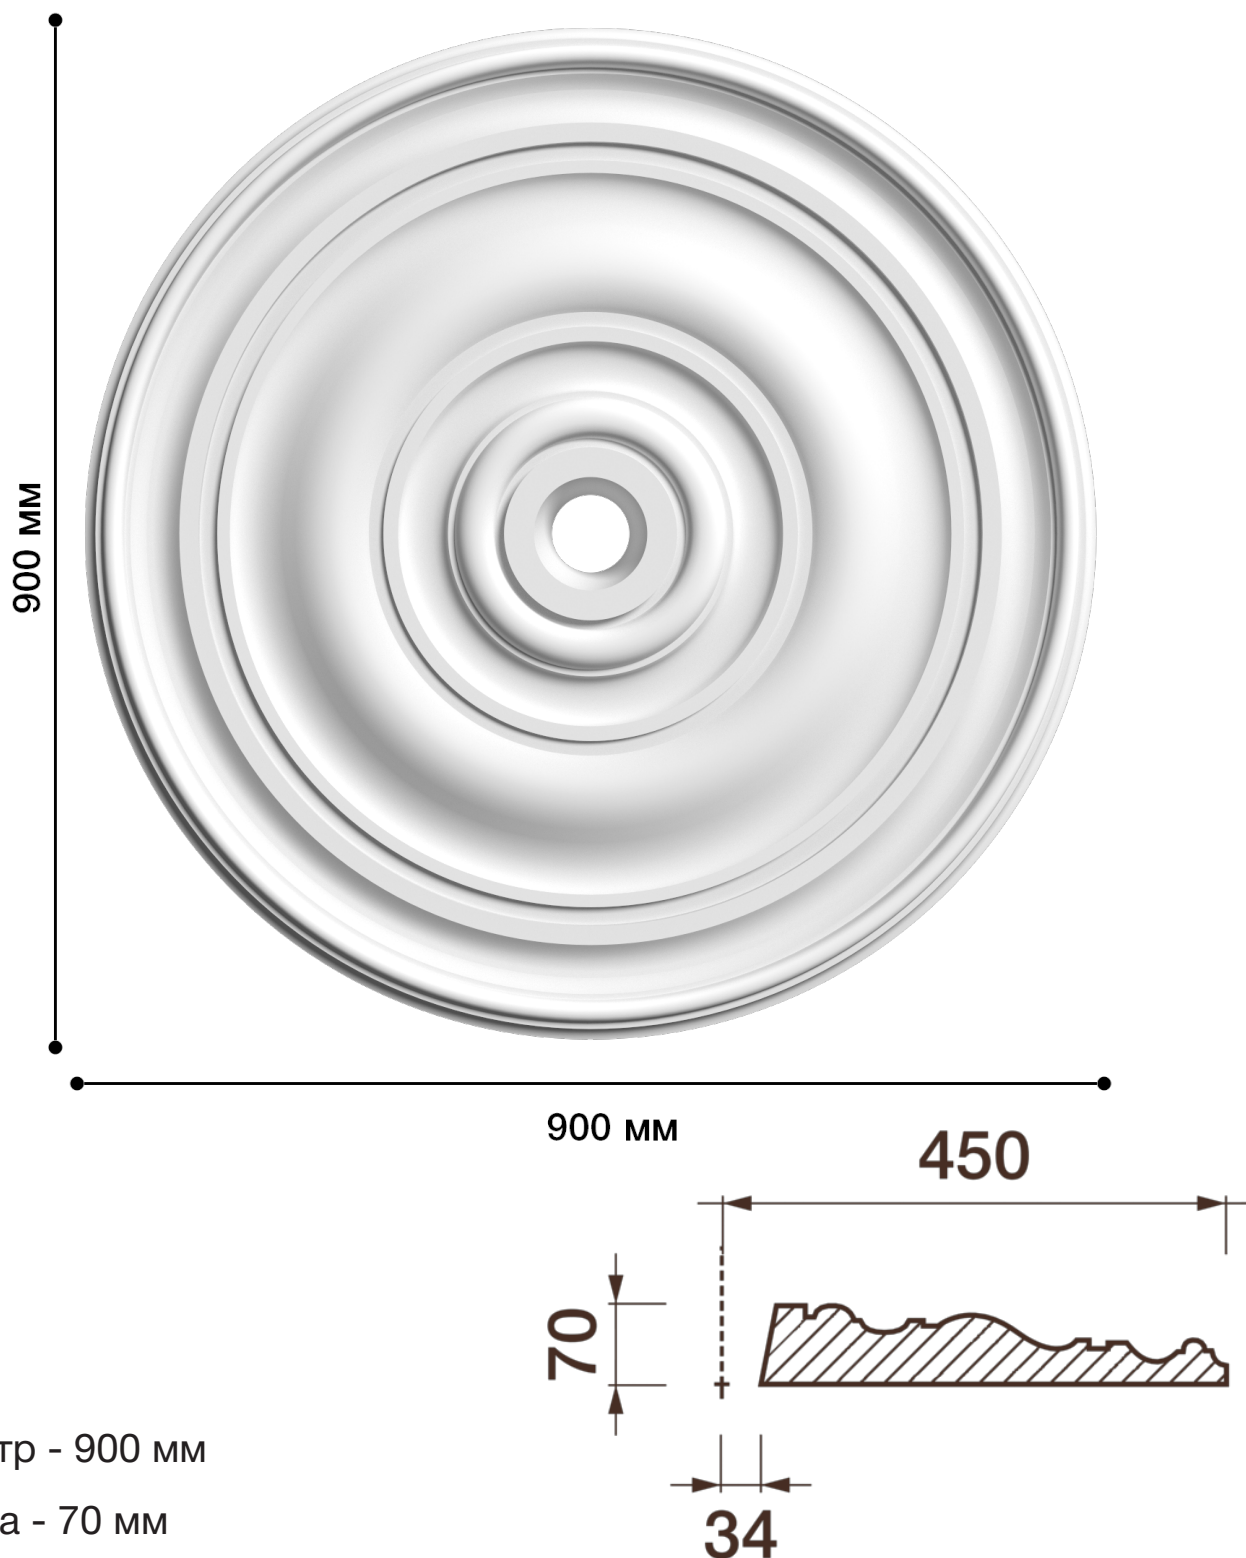

Потолочная розетка Др-90

Розетка из гипса является центром потолочной композиции, оформляет пространство и прекрасно украшает любой интерьер.

ДИКАРТ

ЗАВОД ГИПСОВОЙ ЛЕПНИНЫ

8 (495) 150-21-95

8 (800) 707-52-95

info@dikart.ru

Диаметр - 900 мм

Глубина - 70 мм

Отверстие - min Ø 69 мм

Материал - гипс