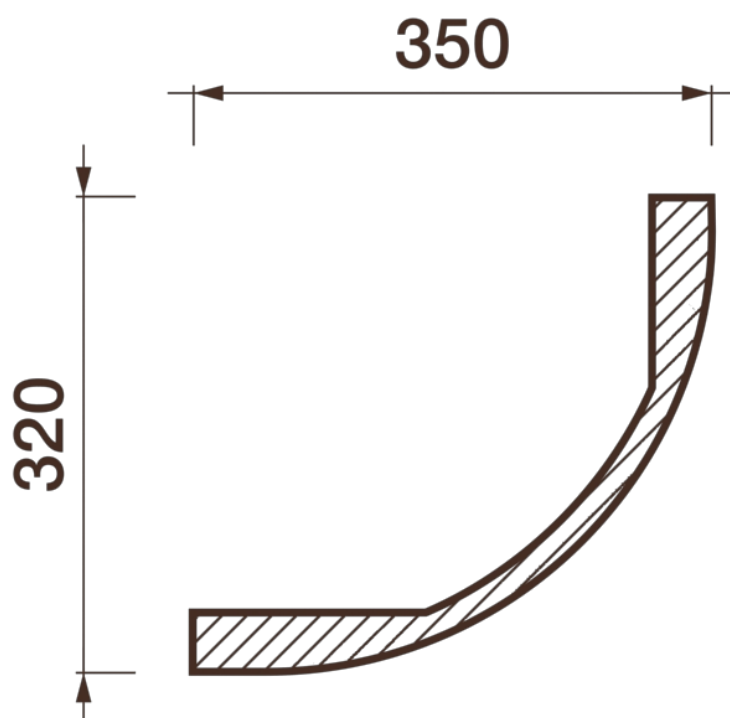

## Карниз гладкотянутый КТ-730 СФГ

Гладкий карниз подчеркнет уникальность и стиль проделанного ремонта. Отличный декор, деталь, элемент, скрывающий стыки стен и потолка.

Стеклофиброгипс (СФГ) – собственная уникальная разработка создания облегченного гипсового декора, позволяет создавать прочные тонкостенные изделия для более простого монтажа и безопасного эксплуатации.

# ДИКАРТ

ЗАВОД ГИПСОВОЙ ЛЕПНИНЫ

8 (495) 150-21-95

8 (800) 707-52-95

info@dikart.ru

Высота - 320 мм  
Ширина - 350 мм

Материал - стеклофиброгипс