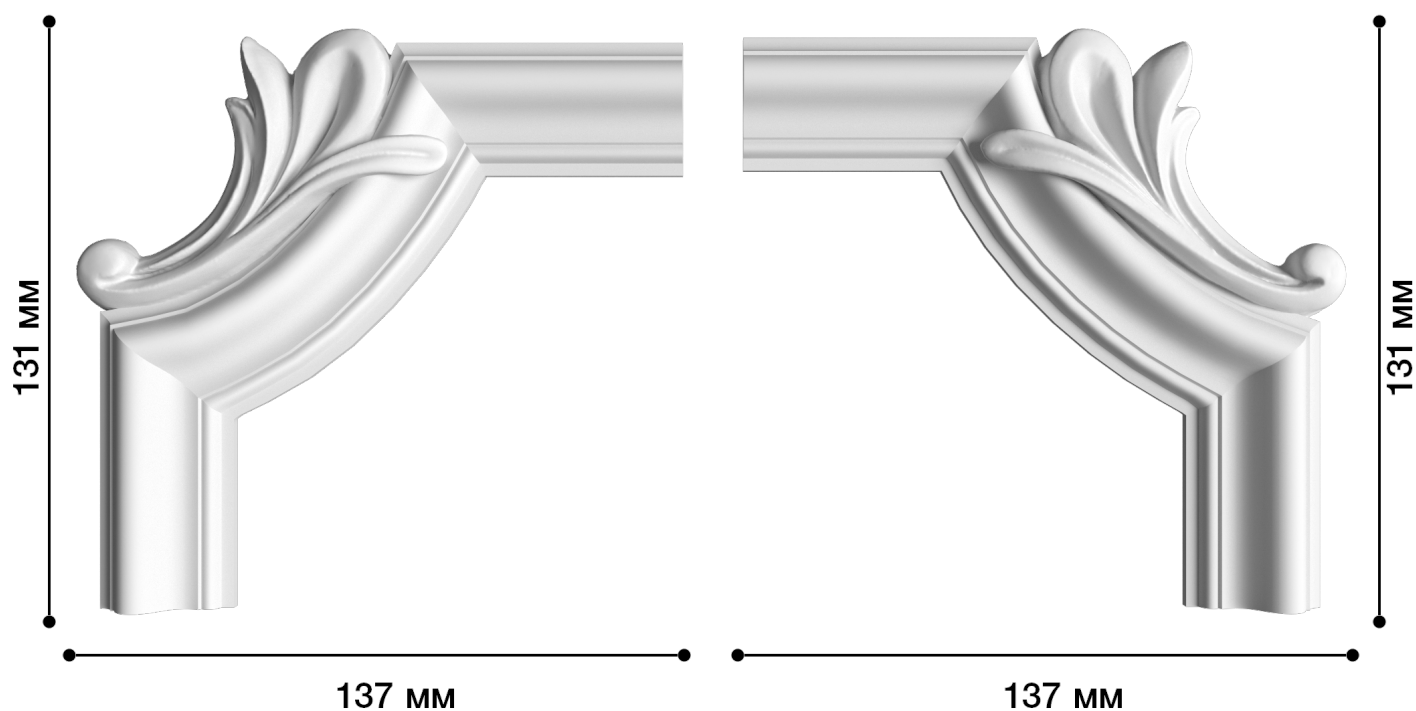

Угол Ду-159

Декоративные углы из гипса – один из оригинальных элементов декора! Их часто используют для финального уточнения композиции. В нашем каталоге большой ассортимент угловых элементов, это позволит легко подобрать изделия для оформления любого интерьера.

ДИКАРТ

ЗАВОД ГИПСОВОЙ ЛЕПНИНЫ

8 (495) 150-21-95

8 (800) 707-52-95

info@dikart.ru

Высота - 131 мм
Ширина - 137 мм
Глубина - 16 мм
Материал - гипс