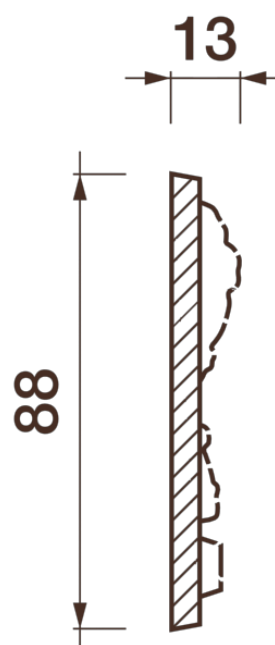

Фриз Дф-17

Гипсовый фриз - декоративный орнамент в виде горизонтальной полосы, прекрасно преобразует интерьер своим дополнением.

ДИКАРТ

ЗАВОД ГИПСОВОЙ ЛЕПНИНЫ

8 (495) 150-21-95

8 (800) 707-52-95

info@dikart.ru

Высота - 88 мм
Ширина - 13 мм
Длина - 1 м.п.
Материал - гипс