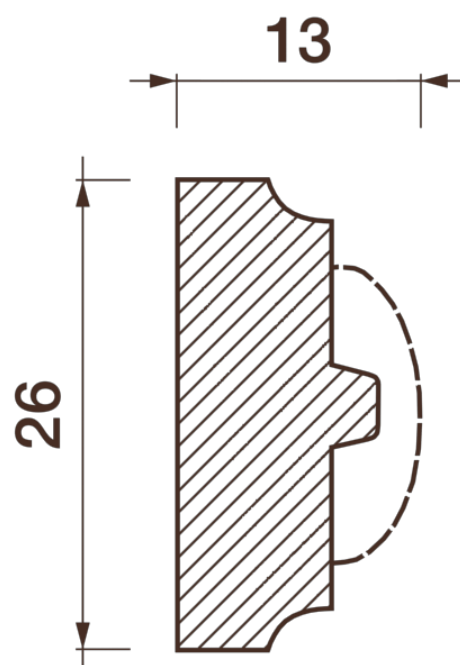

Порезка Дп-87

Порезка — элемент оформления помещения, который оценит ценитель красоты. С помощью порезки можно провести разделение оттенков и фактур отделочных материалов. Еще можно применить как вставку в потолочный карниз.

ДИКАРТ

ЗАВОД ГИПСОВОЙ ЛЕПНИНЫ

8 (495) 150-21-95

8 (800) 707-52-95

info@dikart.ru

Высота - 26 мм
Ширина - 13 мм
Длина - 1 м.п.
Материал - гипс