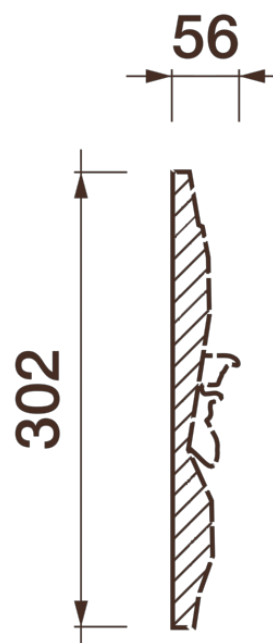

Фриз Дф-146

Гипсовый фриз - декоративный орнамент в виде горизонтальной полосы, прекрасно преобразует интерьер своим дополнением.

ДИКАРТ

ЗАВОД ГИПСОВОЙ ЛЕПНИНЫ

8 (495) 150-21-95

8 (800) 707-52-95

info@dikart.ru

Высота - 302 мм
Ширина - 56 мм
Длина - 1 м.п.
Материал - гипс