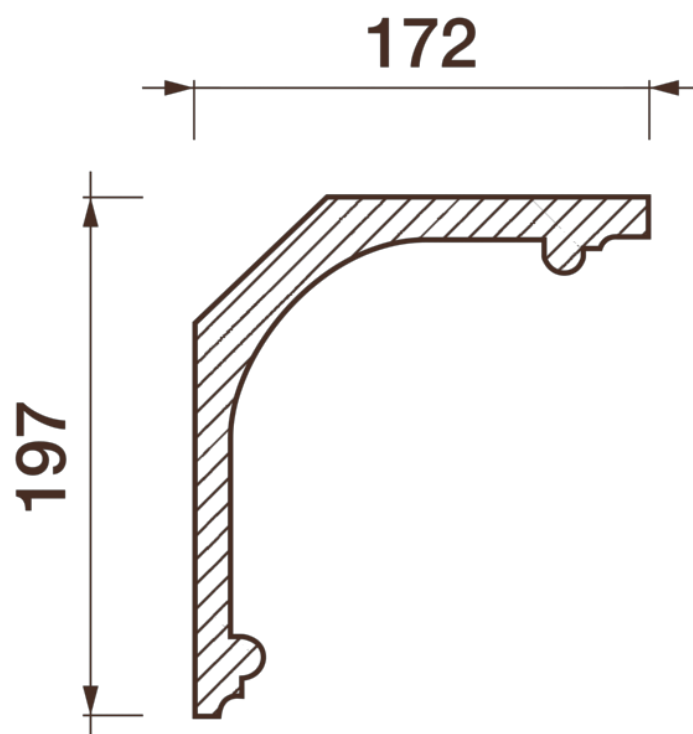

Карниз гладкотянутый Кт-450

Гладкий карниз подчеркнет уникальность и стиль проделанного ремонта. Отличный декор, деталь, элемент, скрывающий стыки стен и потолка.

ДИКАРТ

ЗАВОД ГИПСОВОЙ ЛЕПНИНЫ

8 (495) 150-21-95

8 (800) 707-52-95

info@dikart.ru

Высота - 197 мм
Ширина - 172 мм
Длина - 1 м.п.
Материал - гипс