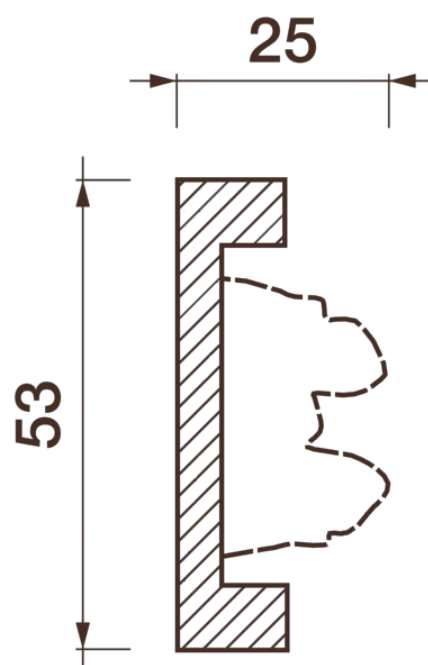

## Порезка Дп-2

Порезка — элемент оформления помещения, который оценит ценитель красоты. С помощью порезки можно провести разделение оттенков и фактур отделочных материалов. Еще можно применить как вставку в потолочный карниз.

# ДИКАРТ

ЗАВОД ГИПСОВОЙ ЛЕПНИНЫ

8 (495) 150-21-95

8 (800) 707-52-95

info@dikart.ru

Высота - 53 мм  
Ширина - 25 мм  
Длина - 1 м.п.  
Материал - гипс