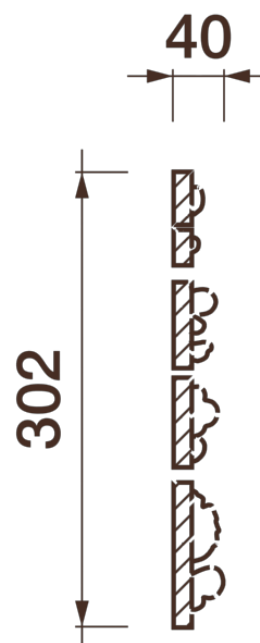

Фриз Дф-154

Гипсовый фриз - декоративный орнамент в виде горизонтальной полосы, прекрасно преобразует интерьер своим дополнением.

ДИКАРТ

ЗАВОД ГИПСОВОЙ ЛЕПНИНЫ

8 (495) 150-21-95

8 (800) 707-52-95

info@dikart.ru

Высота - 302 мм
Ширина - 40 мм
Длина - 1 м.п.
Материал - гипс