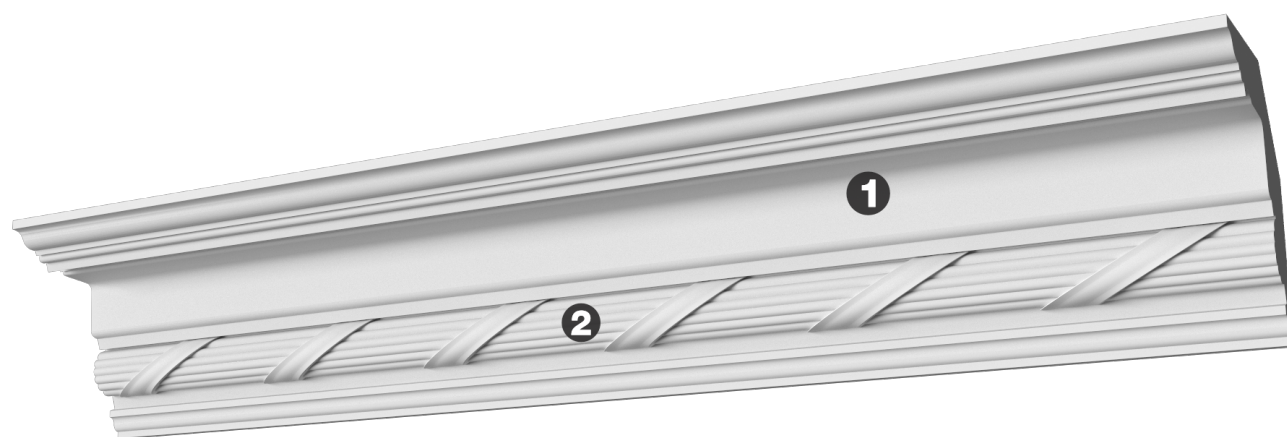

Карниз с рисунком Дк-91

Карниз с орнаментом (рисунком) — идеальные элементы для декорирования помещений в местах стыка вертикальной и горизонтальной поверхности. Придают изящество всему помещению.

ДИКАРТ

ЗАВОД ГИПСОВОЙ ЛЕПНИНЫ

8 (495) 150-21-95

8 (800) 707-52-95

info@dikart.ru