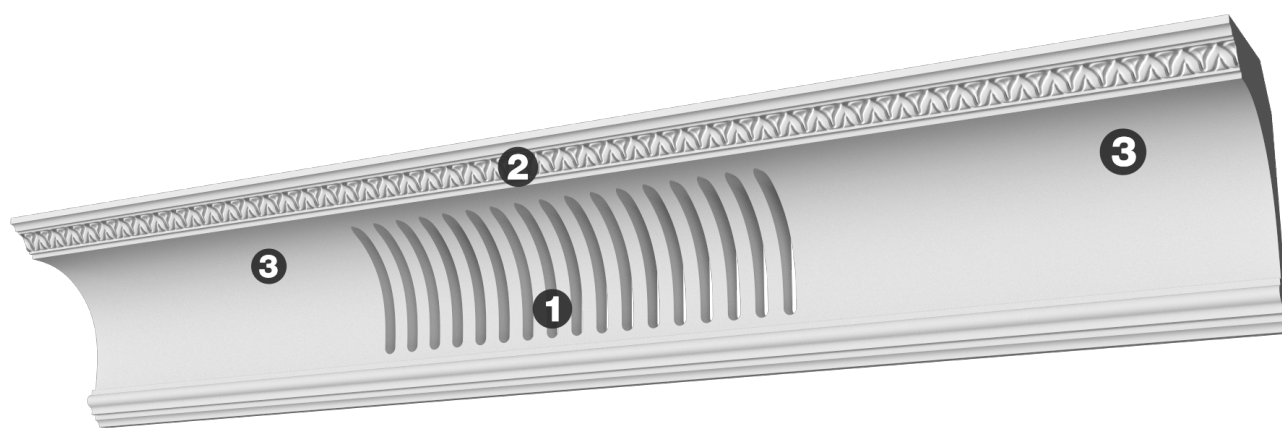

Карниз с рисунком Дк-240

Карниз с орнаментом (рисунком) — идеальные элементы для декорирования помещений в местах стыка вертикальной и горизонтальной поверхности. Придают изящество всему помещению.

ДИКАРТ

ЗАВОД ГИПСОВОЙ ЛЕПНИНЫ

8 (495) 150-21-95

8 (800) 707-52-95

info@dikart.ru

- ❶ Дк-240, основа (180Нх131мм)
- ❷ Дп-25 (18х18мм)
- ❸ КТ-149 (180Нх131мм)

Высота - 180 мм
Глубина - 131 мм
Длина - 1 м.п.
Материал - гипс