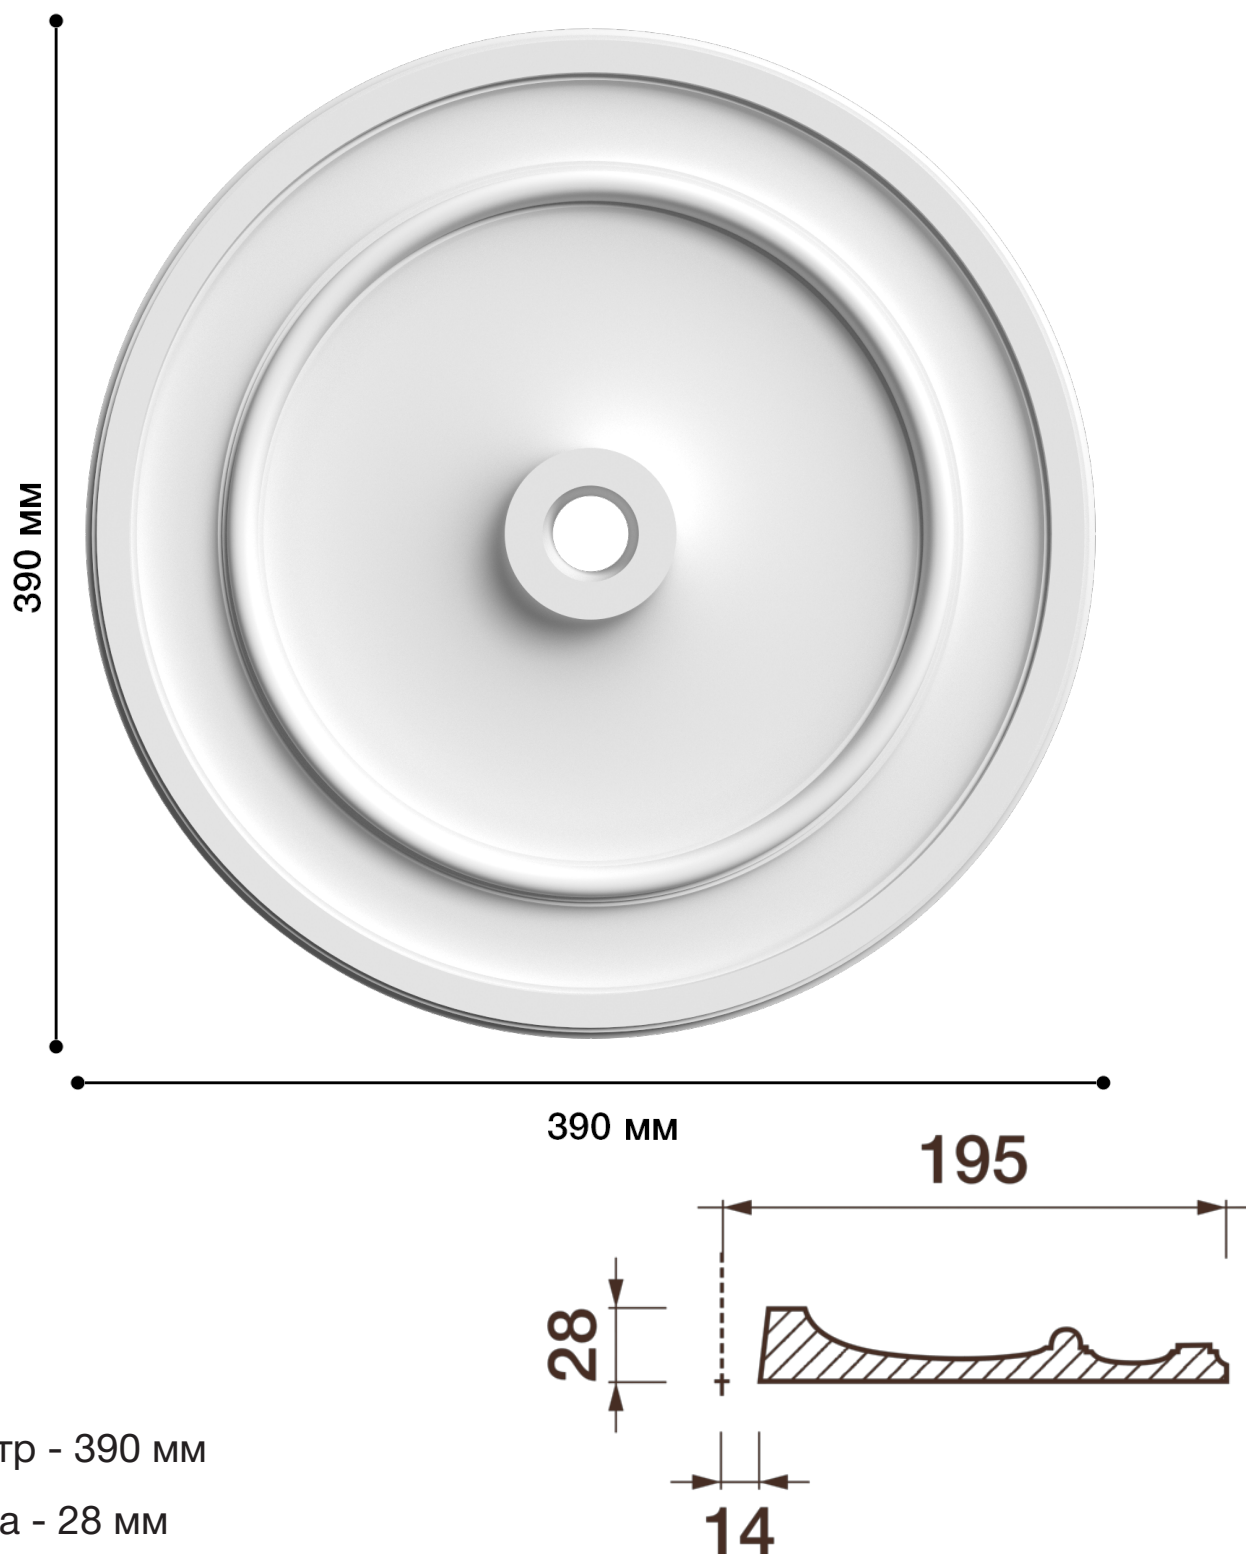

Потолочная розетка Др-99

Розетка из гипса является центром потолочной композиции, оформляет пространство и прекрасно украшает любой интерьер.

ДИКАРТ

ЗАВОД ГИПСОВОЙ ЛЕПНИНЫ

8 (495) 150-21-95

8 (800) 707-52-95

info@dikart.ru

Диаметр - 390 мм

Глубина - 28 мм

Отверстие - min Ø 29 мм

Материал - гипс