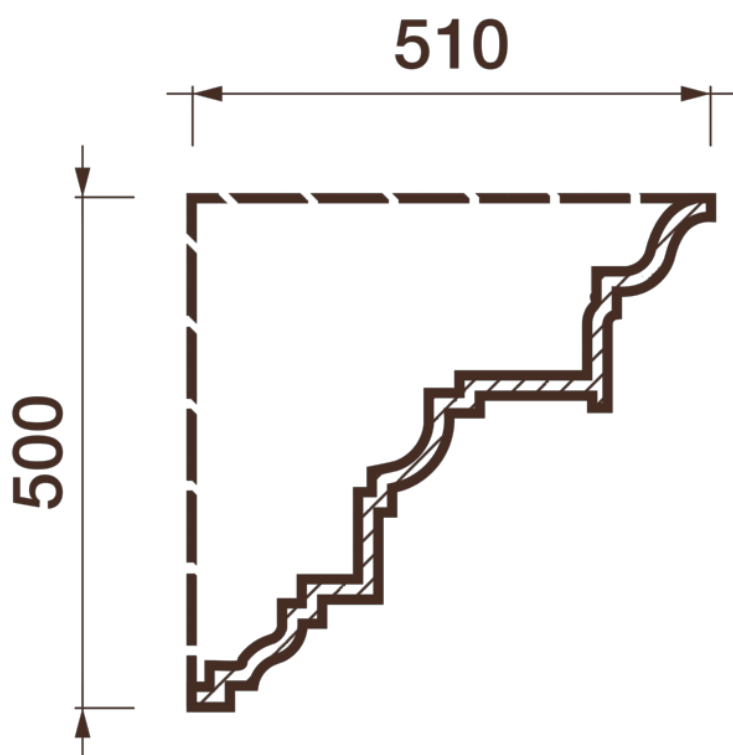

Карниз гладкий Кт-708 СФБ

ДИКАРТ
ЗАВОД
ИНТЕРЬЕРНОЙ И ФАСАДНОЙ ЛЕПНИНЫ

1. Изделия изготавливаются в соответствии с
ТУ 23.61.12-002-17642174-2023

2. Изделия соответствуют требованиям ГОСТ Р 58757-2019

«ИЗДЕЛИЯ: ДЕКОРАТИВНЫЙ ОБЛИЦОВОЧНЫЙ ЭЛЕМЕНТ ДЛЯ ФАСАДОВ ЗДАНИЙ»

8 (495) 150-21-95

8 (800) 707-52-95

info@dikart.ru

Высота - 500 мм

Ширина - 510 мм

Длина - 1 м.п.

Материал - стеклофибробетон