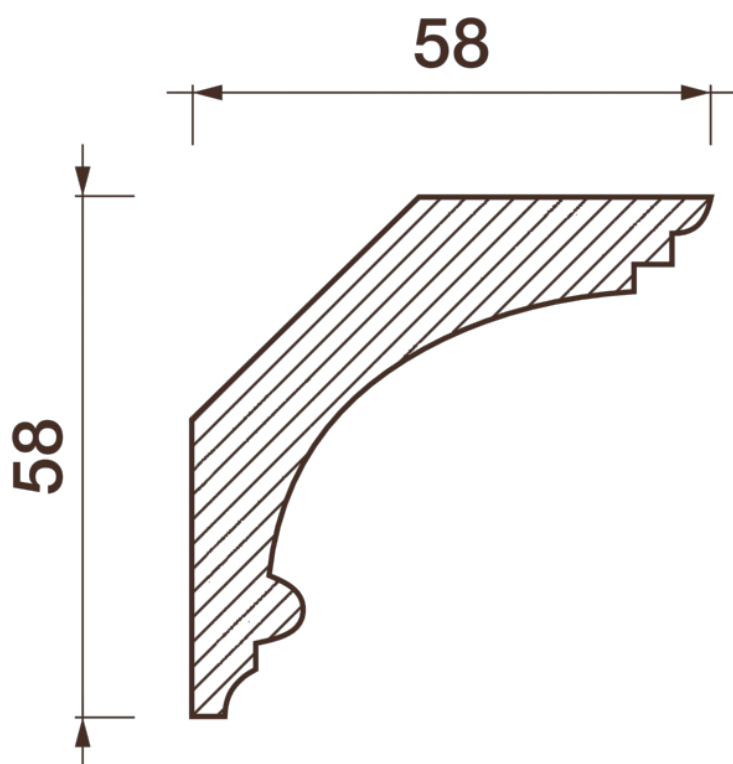

Карниз гладкотянутый Кт-219

Гладкий карниз подчеркнет уникальность и стиль проделанного ремонта. Отличный декор, деталь, элемент, скрывающий стыки стен и потолка.

ДИКАРТ

ЗАВОД ГИПСОВОЙ ЛЕПНИНЫ

8 (495) 150-21-95

8 (800) 707-52-95

info@dikart.ru

Высота - 58 мм
Ширина - 58 мм
Длина - 1 м.п.
Материал - гипс