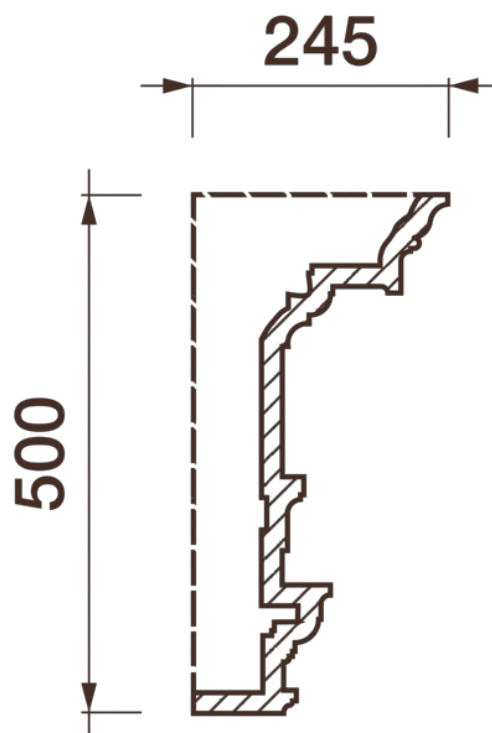

Карниз гладкий Кт-709 СФБ

ДИКАРТ
ЗАВОД
ИНТЕРЬЕРНОЙ И ФАСАДНОЙ ЛЕПНИНЫ

1. Изделия изготавливаются в соответствии с
ТУ 23.61.12-002-17642174-2023

2. Изделия соответствуют требованиям ГОСТ Р 58757-2019

«ИЗДЕЛИЯ: ДЕКОРАТИВНЫЙ ОБЛИЦОВОЧНЫЙ ЭЛЕМЕНТ ДЛЯ ФАСАДОВ ЗДАНИЙ»

8 (495) 150-21-95

8 (800) 707-52-95

info@dikart.ru

Высота - 500 мм

Ширина - 245 мм

Материал - стеклофибробетон