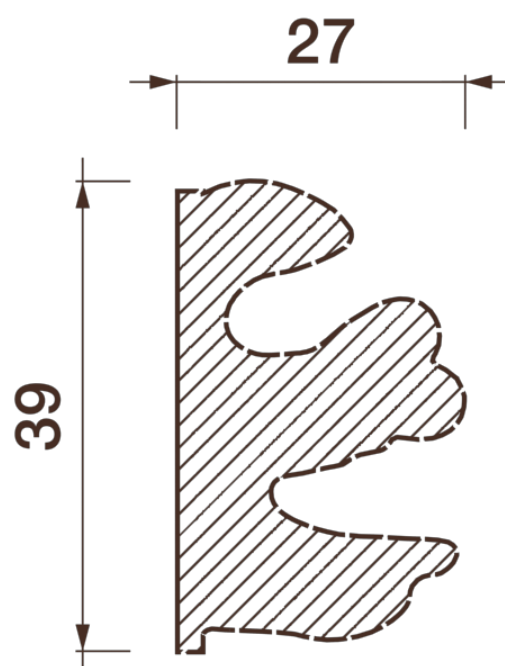

Порезка Дп-50

Порезка — элемент оформления помещения, который оценит ценитель красоты. С помощью порезки можно провести разделение оттенков и фактур отделочных материалов. Еще можно применить как вставку в потолочный карниз.

ДИКАРТ

ЗАВОД ГИПСОВОЙ ЛЕПНИНЫ

8 (495) 150-21-95

8 (800) 707-52-95

info@dikart.ru

Высота - 39 мм
Ширина - 27 мм

Материал - гипс