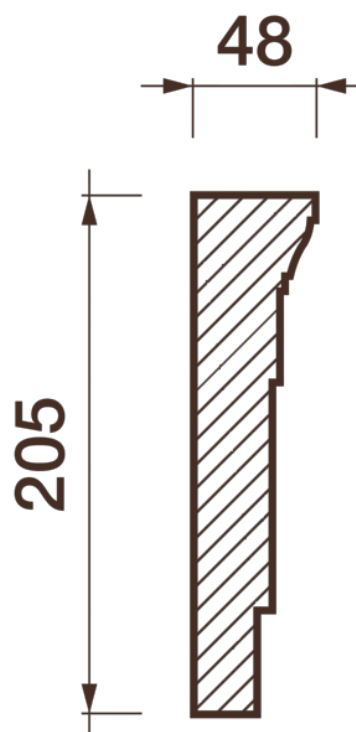

Карниз гладкотянутый Кт-694

Гладкий карниз подчеркнет уникальность и стиль проделанного ремонта. Отличный декор, деталь, элемент, скрывающий стыки стен и потолка.

ДИКАРТ

ЗАВОД ГИПСОВОЙ ЛЕПНИНЫ

8 (495) 150-21-95

8 (800) 707-52-95

info@dikart.ru

Высота - 205 мм
Ширина - 48 мм
Длина - 1 м.п.
Материал - гипс