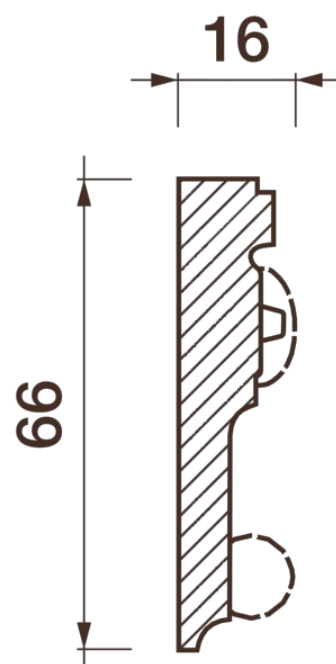

Порезка Дп-78

Порезка — элемент оформления помещения, который оценит ценитель красоты. С помощью порезки можно провести разделение оттенков и фактур отделочных материалов. Еще можно применить как вставку в потолочный карниз.

ДИКАРТ

ЗАВОД ГИПСОВОЙ ЛЕПНИНЫ

8 (495) 150-21-95

8 (800) 707-52-95

info@dikart.ru

Высота - 66 мм
Ширина - 16 мм

Материал - гипс