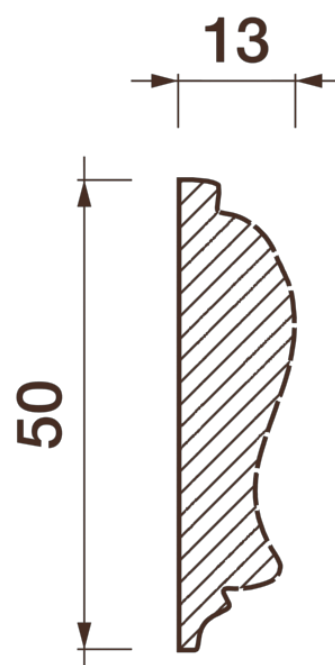

Порезка Дп-104

Порезка — элемент оформления помещения, который оценит ценитель красоты. С помощью порезки можно провести разделение оттенков и фактур отделочных материалов. Еще можно применить как вставку в потолочный карниз.

ДИКАРТ

ЗАВОД ГИПСОВОЙ ЛЕПНИНЫ

8 (495) 150-21-95

8 (800) 707-52-95

info@dikart.ru

Высота - 50 мм
Ширина - 13 мм
Длина - 1 м.п.
Материал - гипс