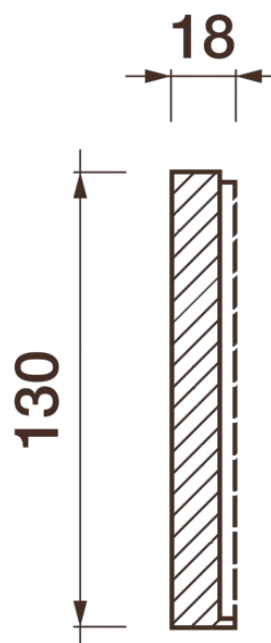

## Фриз Дф-167

Гипсовый фриз - декоративный орнамент в виде горизонтальной полосы, прекрасно преобразует интерьер своим дополнением.

# ДИКАРТ

ЗАВОД ГИПСОВОЙ ЛЕПНИНЫ

8 (495) 150-21-95

8 (800) 707-52-95

info@dikart.ru

Высота - 130 мм

Ширина - 18 мм

Длина - 1 м.п.

Материал - гипс