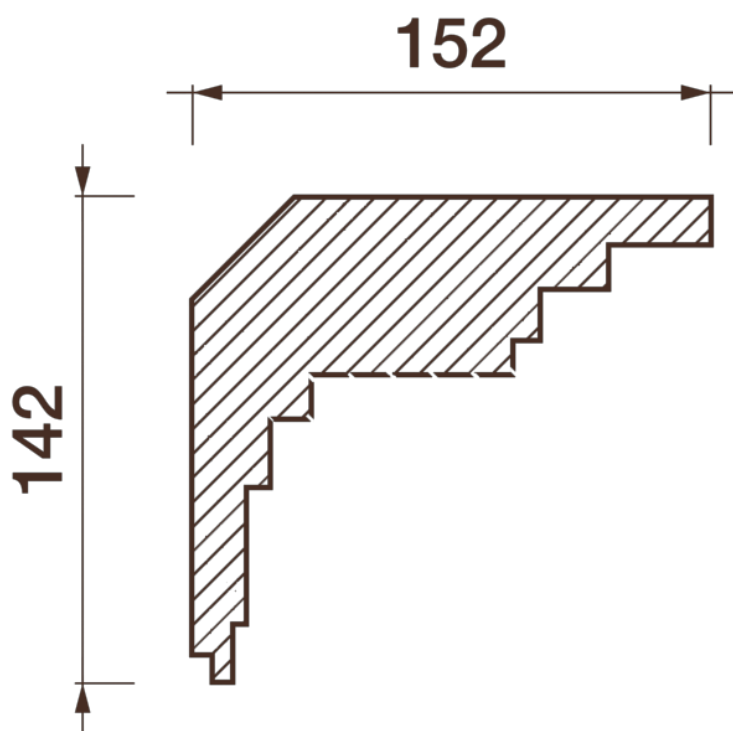

Карниз с рисунком Дк-230 СФБ

ДИКАРТ
ЗАВОД
ИНТЕРЬЕРНОЙ И ФАСАДНОЙ ЛЕПНИНЫ

1. Изделия изготавливаются в соответствии с
ТУ 23.61.12-002-17642174-2023

2. Изделия соответствуют требованиям ГОСТ Р 58757-2019

«ИЗДЕЛИЯ: ДЕКОРАТИВНЫЙ ОБЛИЦОВОЧНЫЙ ЭЛЕМЕНТ ДЛЯ ФАСАДОВ ЗДАНИЙ»

8 (495) 150-21-95

8 (800) 707-52-95

info@dikart.ru

Высота - 142 мм

Ширина - 152 мм

Длина - 1 м.п.

Материал - стеклофибробетон