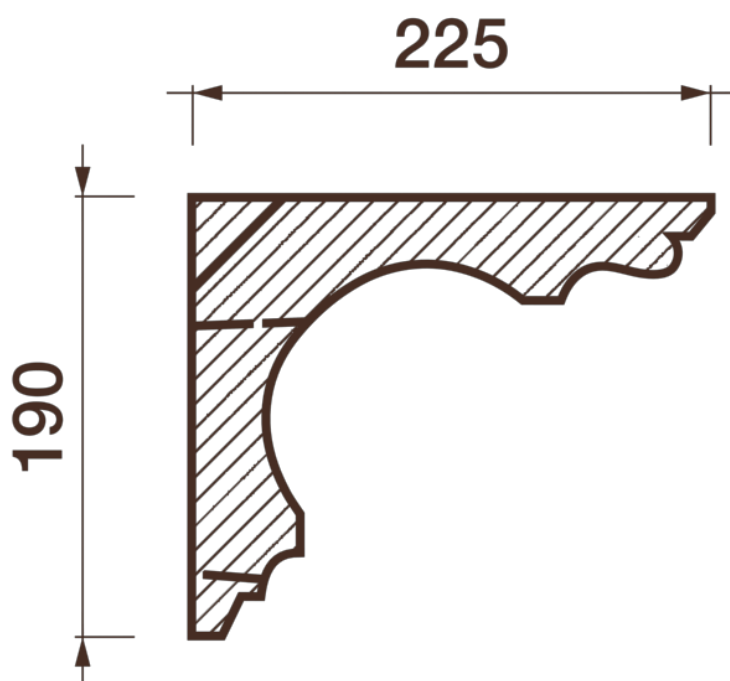

ЗАВОД ГИПСОВОЙ ЛЕПНИНЫ

8 (495) 150-21-95

8 (800) 707-52-95

info@dikart.ru

❶ Дк-313 (190Нх225мм)

❷ КТ-435 (190Нх225мм)

Высота - 190 мм

Глубина - 225 мм

Длина - 1 м.п.

Материал - гипс

Карниз с рисунком Дк-314

ДИКАРТ

ЗАВОД ГИПСОВОЙ ЛЕПНИНЫ

8 (495) 150-21-95

8 (800) 707-52-95

info@dikart.ru

❶ Дк-313 (190Нх225мм)

❷ КТ-435 (190Нх225мм)