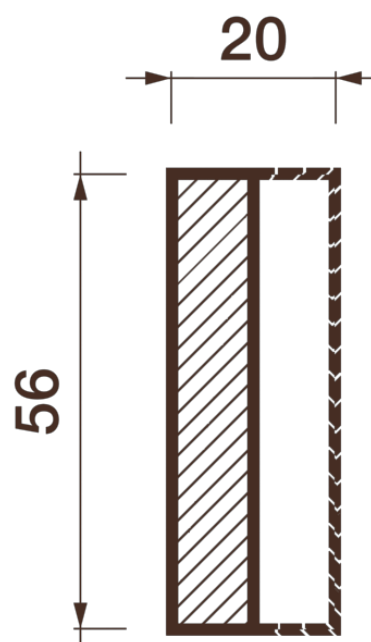

Фриз Дф-136

Гипсовый фриз - декоративный орнамент в виде горизонтальной полосы, прекрасно преобразует интерьер своим дополнением.

ДИКАРТ

ЗАВОД ГИПСОВОЙ ЛЕПНИНЫ

8 (495) 150-21-95

8 (800) 707-52-95

info@dikart.ru

Высота - 56 мм
Ширина - 20 мм
Длина - 1 м.п.
Материал - гипс