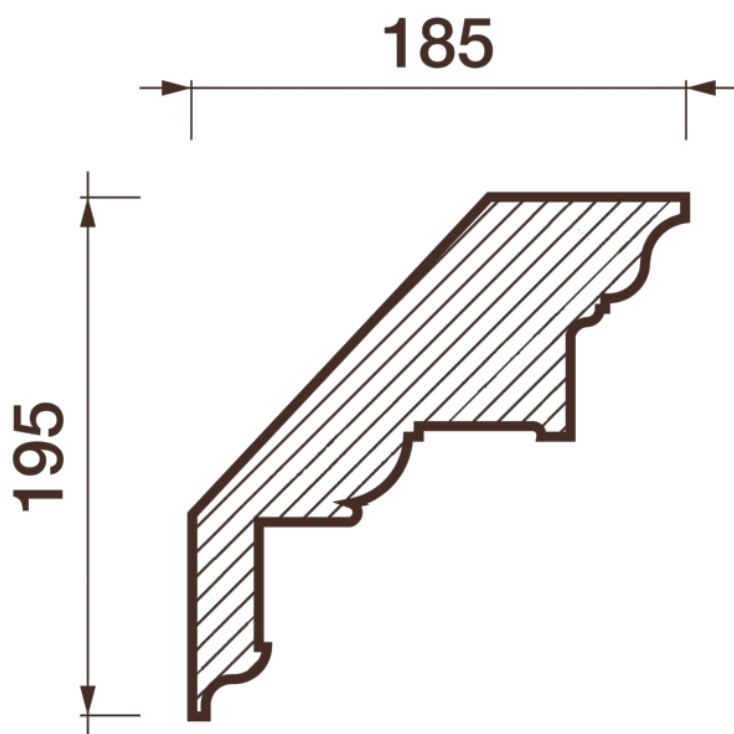

Карниз гладкотянутый Кт-684

Гладкий карниз подчеркнет уникальность и стиль проделанного ремонта. Отличный декор, деталь, элемент, скрывающий стыки стен и потолка.

ДИКАРТ

ЗАВОД ГИПСОВОЙ ЛЕПНИНЫ

8 (495) 150-21-95

8 (800) 707-52-95

info@dikart.ru

Высота - 195 мм
Ширина - 185 мм
Длина - 1 м.п.
Материал - гипс