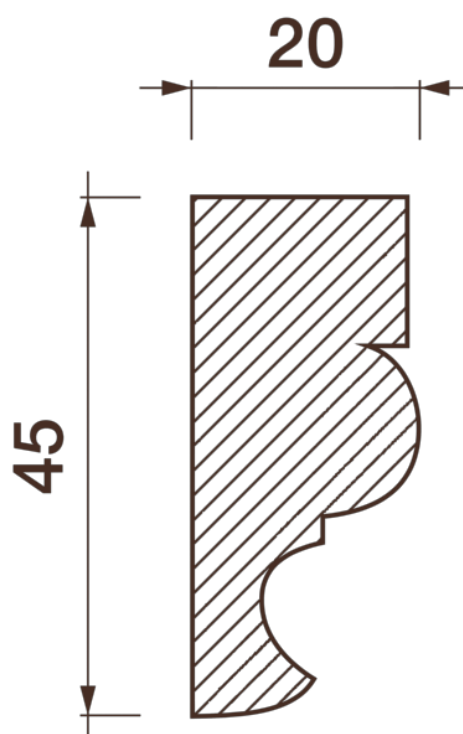

Карниз гладкотянутый Кт-14

Гладкий карниз подчеркнет уникальность и стиль проделанного ремонта. Отличный декор, деталь, элемент, скрывающий стыки стен и потолка.

ДИКАРТ

ЗАВОД ГИПСОВОЙ ЛЕПНИНЫ

8 (495) 150-21-95

8 (800) 707-52-95

info@dikart.ru

Высота - 45 мм
Ширина - 20 мм
Длина - 1 м.п.
Материал - гипс