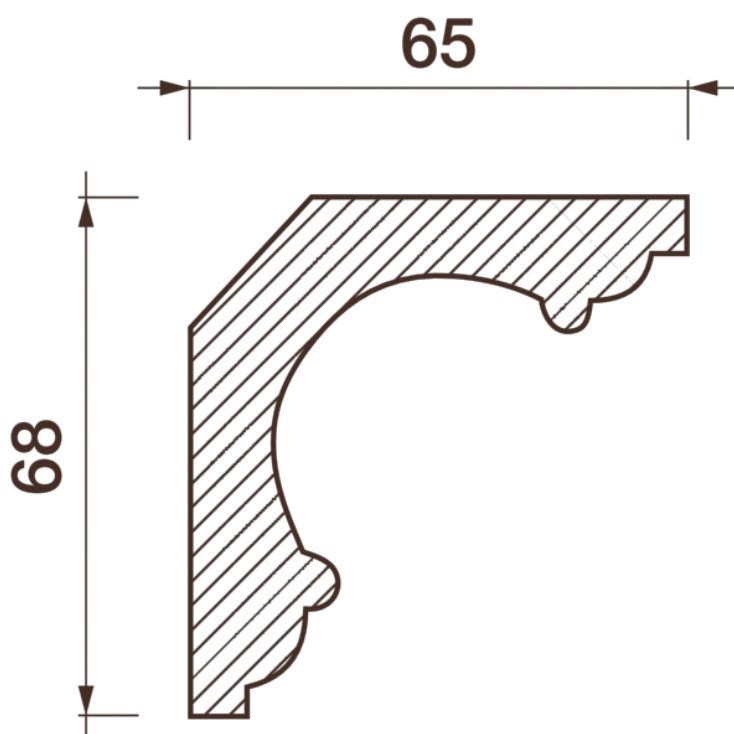

## Карниз гладкотянутый КТ-212

Гладкий карниз подчеркнет уникальность и стиль проделанного ремонта. Отличный декор, деталь, элемент, скрывающий стыки стен и потолка.

# ДИКАРТ

ЗАВОД ГИПСОВОЙ ЛЕПНИНЫ

8 (495) 150-21-95

8 (800) 707-52-95

info@dikart.ru

Высота - 68 мм  
Ширина - 65 мм  
Длина - 1 м.п.  
Материал - гипс