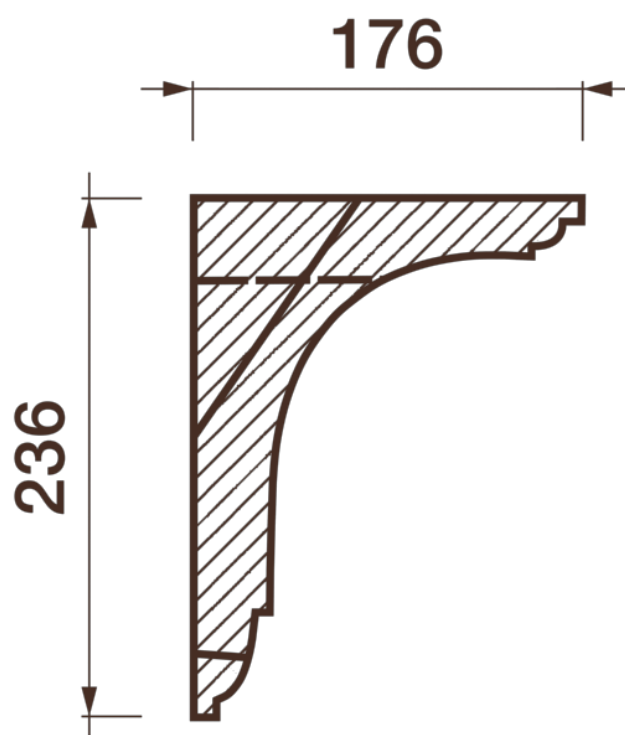

## Карниз с рисунком Дк-310

Карниз с орнаментом (рисунком) — идеальные элементы для декорирования помещений в местах стыка вертикальной и горизонтальной поверхности. Придают изящество всему помещению.

# ДИКАРТ

ЗАВОД ГИПСОВОЙ ЛЕПНИНЫ

8 (495) 150-21-95

8 (800) 707-52-95

info@dikart.ru

❶ Дк-309 (236Нх176мм)

❷ КТ-42 (236Нх176мм)

Высота - 236 мм

Глубина - 176 мм

Длина - 1 м.п.

Материал - гипс