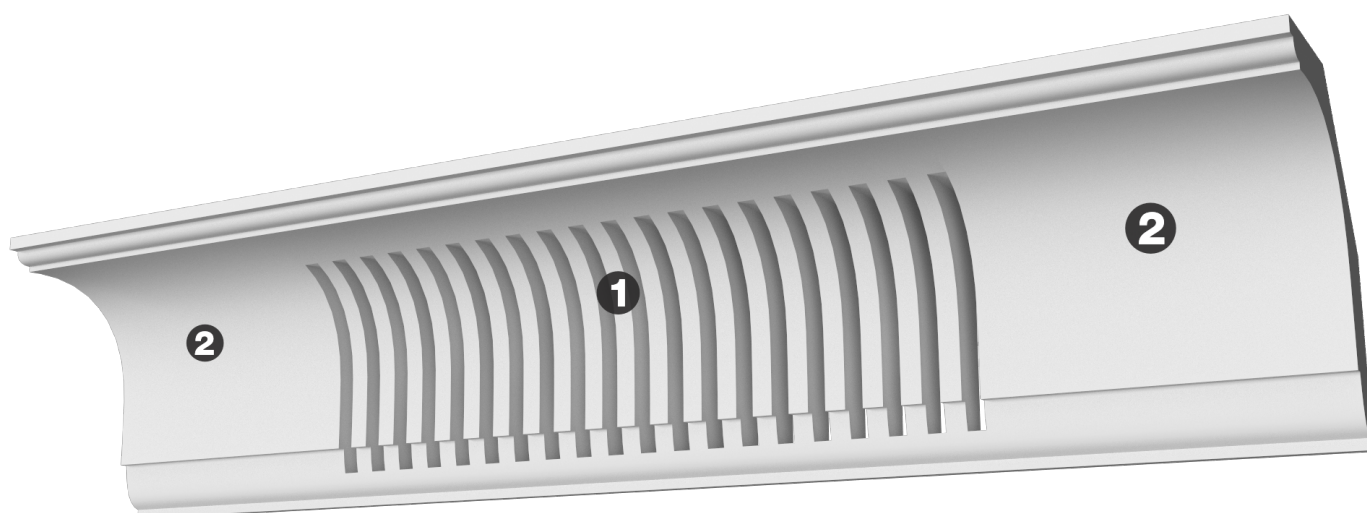

Карниз с рисунком Дк-310

Карниз с орнаментом (рисунком) — идеальные элементы для декорирования помещений в местах стыка вертикальной и горизонтальной поверхности. Придают изящество всему помещению.

ДИКАРТ

ЗАВОД ГИПСОВОЙ ЛЕПНИНЫ

8 (495) 150-21-95

8 (800) 707-52-95

info@dikart.ru