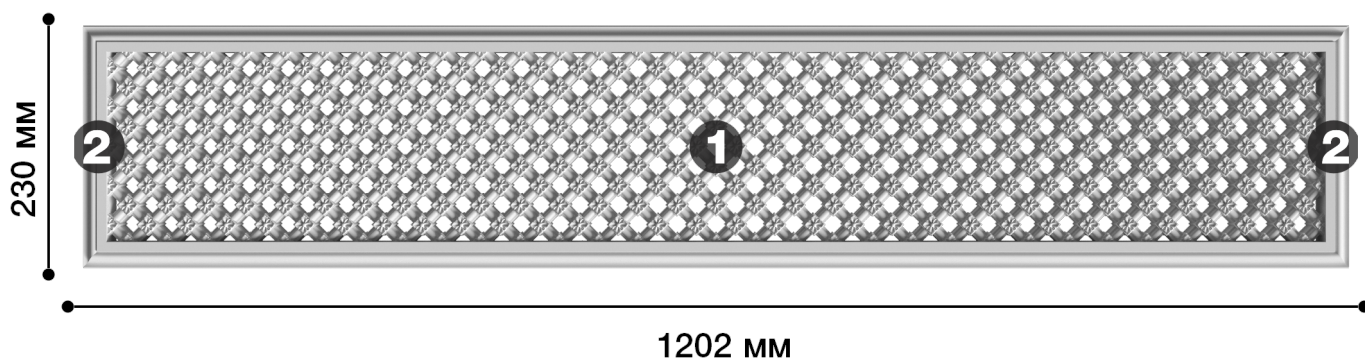

## Средник Дс-495

Средник – это небольшой элемент декора, который может быть со сложными завитками или объемными узорами. Такой элемент лепнины прекрасно подходит для помещений, декорированных в любом стиле, будь то ампир, модерн, классика или барокко.

# ДИКАРТ

ЗАВОД ГИПСОВОЙ ЛЕПНИНЫ

8 (495) 150-21-95

8 (800) 707-52-95

info@dikart.ru

- ❶ Дф-285 (230Нх25мм)
- ❷ Дс-494 (230х25х25мм)

Высота - 230 мм  
Ширина - 1202 мм  
Глубина - 25 мм  
Материал - гипс

Средник Дс-495