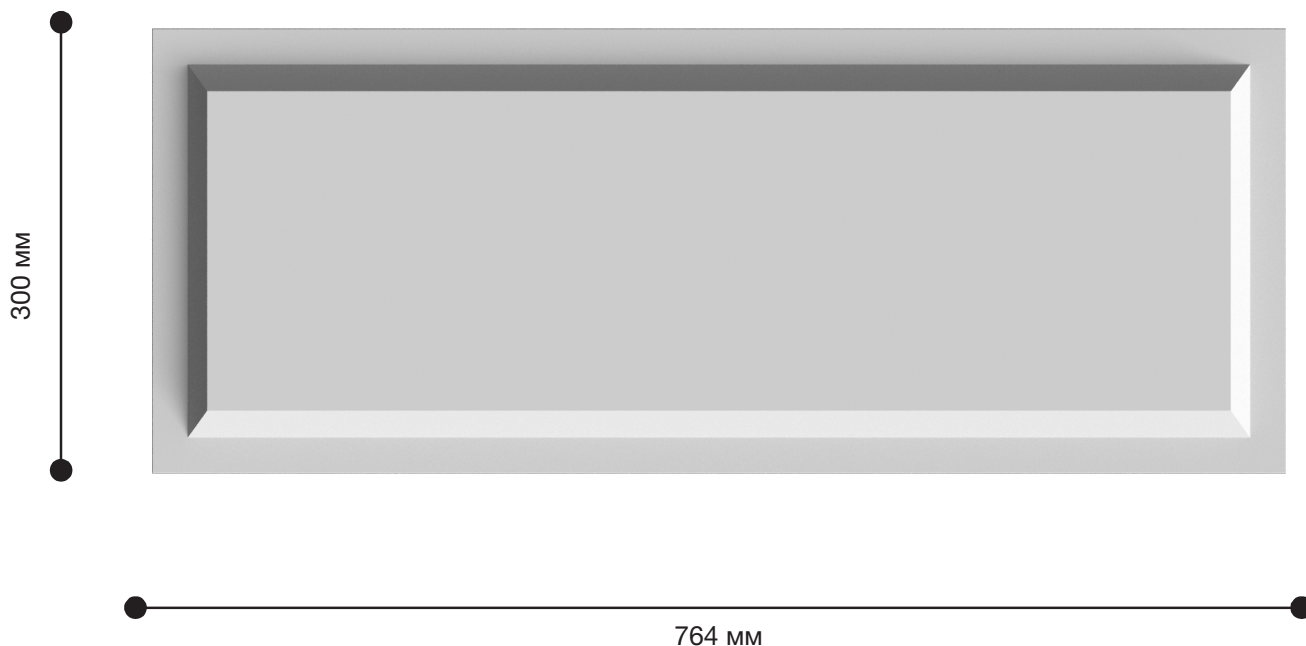

## 3D-панель Руст 2

3D панели – это гипсовые рельефные изделия, которые имеют объёмные рисунки и предназначены для оформления декора внутри помещений. Экологические материалы и легкий монтаж!

# ДИКАРТ

ЗАВОД ГИПСОВОЙ ЛЕПНИНЫ

8 (495) 150-21-95

8 (800) 707-52-95

info@dikart.ru

Высота - 300 мм  
Ширина - 764 мм  
Глубина - 60 мм  
Материал - гипс