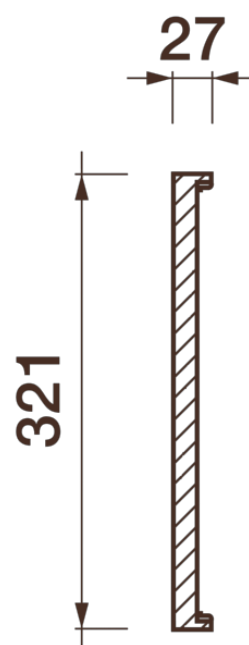

Фриз Дф-218

Гипсовый фриз - декоративный орнамент в виде горизонтальной полосы, прекрасно преобразует интерьер своим дополнением.

ДИКАРТ

ЗАВОД ГИПСОВОЙ ЛЕПНИНЫ

8 (495) 150-21-95

8 (800) 707-52-95

info@dikart.ru

Высота - 321 мм

Ширина - 27 мм

Длина - 1 м.п.

Материал - гипс