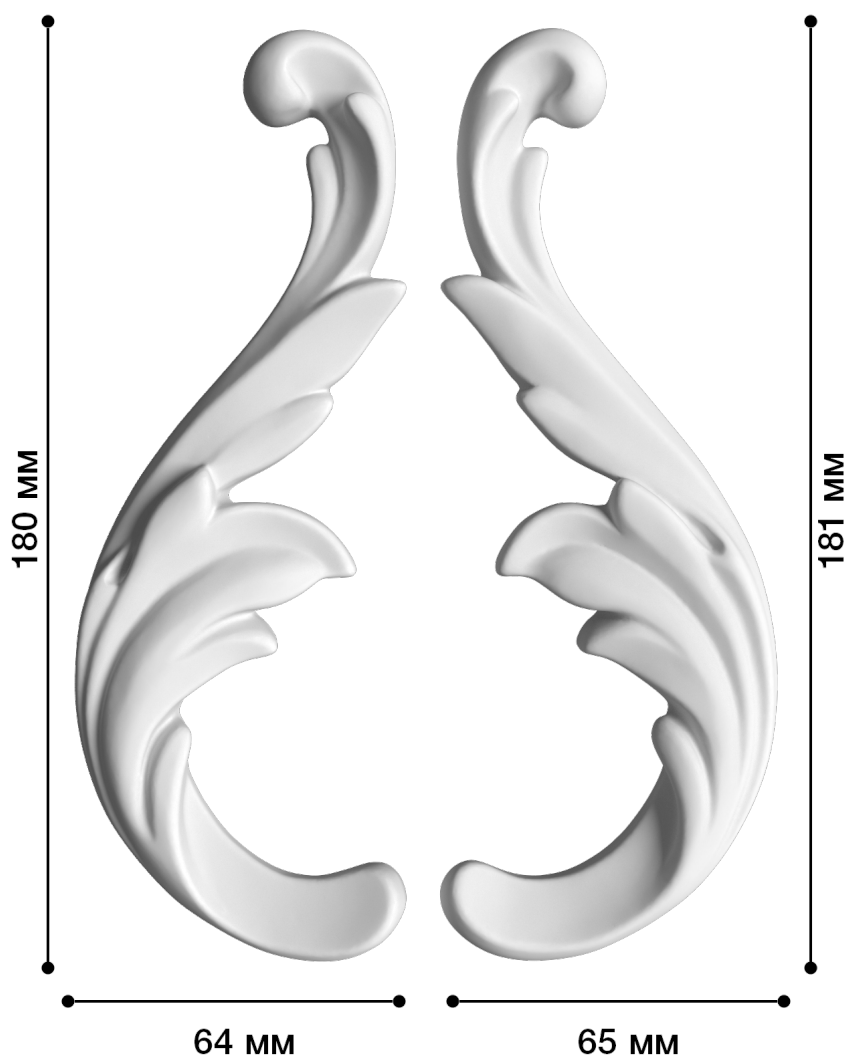

Угол Ду-125

Декоративные углы из гипса – один из оригинальных элементов декора! Их часто используют для финального уточнения композиции. В нашем каталоге большой ассортимент угловых элементов, это позволит легко подобрать изделия для оформления любого интерьера.

ДИКАРТ

ЗАВОД ГИПСОВОЙ ЛЕПНИНЫ

8 (495) 150-21-95

8 (800) 707-52-95

info@dikart.ru

Высота - 181 мм
Ширина - 65 мм
Глубина - 14 мм
Материал - гипс